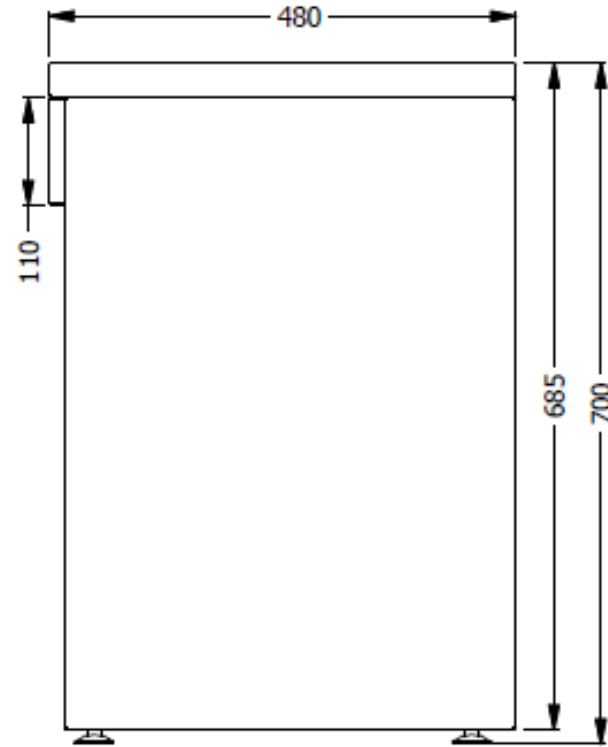

E8-81540

ARCHIVADOR TARJETERO ESP. 0,69X0,48X0,48 METALICO - UN CAJON PARA TARJETAS DE INGRESO FRENTE LDAP Y DOS ESPACIOS UTILIES CON FONDO CON TROQUEL PARA TOMAS-METALICO