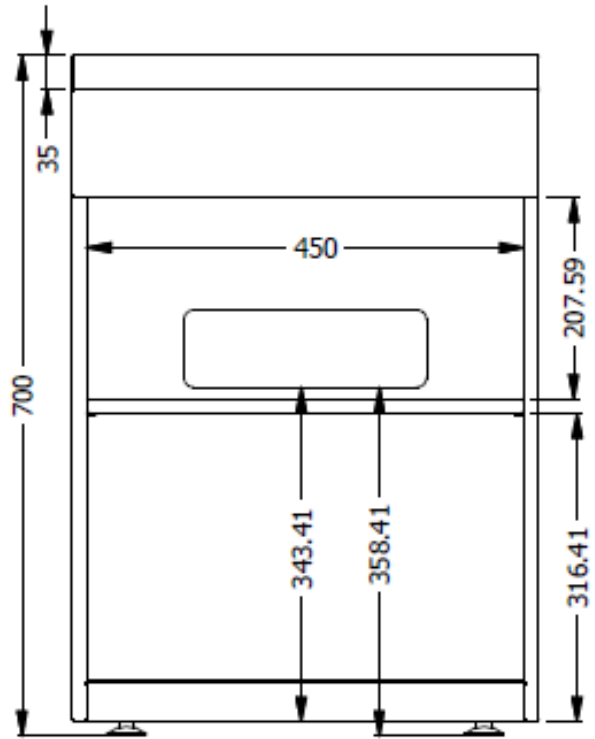

E8-81540

ARCHIVADOR TARJETERO ESP. 0,69X0,48X0,48 METALICO - UN CAJON PARA TARJETAS DE INGRESO FRENTE LDAP Y DOS ESPACIOS UTILIES CON FONDO CON TROQUEL PARA TOMAS-METALICO