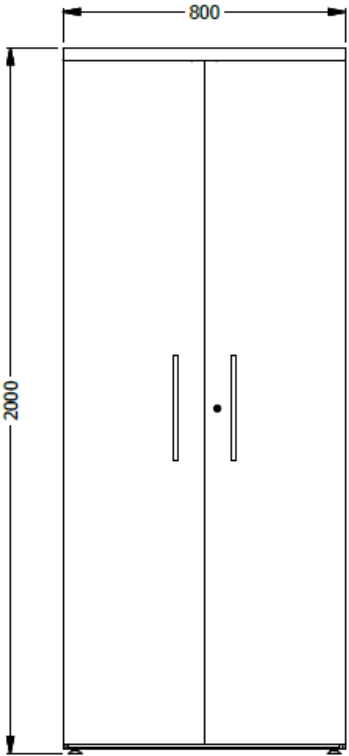

ISOMETRICO

E8-80939

VISTA SUPERIOR

PUERTAS EN MELAMINA

VISTA FRONTAL

VISTA LATERAL

Biblioteca esp. 2,00x0,80x0,50 estructura metálica con puertas en melamina blanca