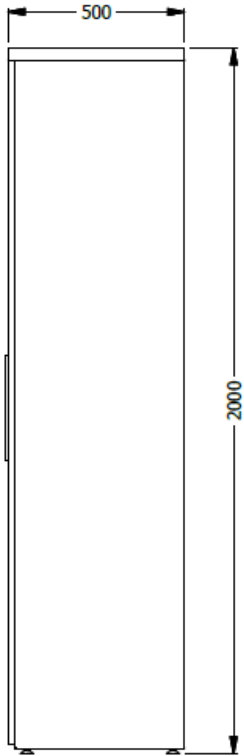

ISOMETRICO

E8-80939

VISTA SUPERIOR

PUERTAS EN MELAMINA

VISTA FRONTAL

VISTA LATERAL

Biblioteca esp. 2,00x0,80x0,50 estructura metálica con puertas en melamina blanca