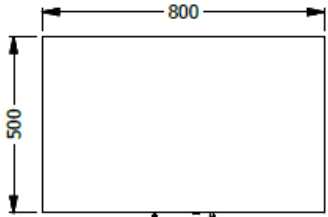

ISOMETRICO

E8-80939

VISTA SUPERIOR

PUERTAS EN MELAMINA

VISTA FRONTAL

VISTA LATERAL

Biblioteca esp. 2,00x0,80x0,50 estructura metálica con puertas en melamina blanca