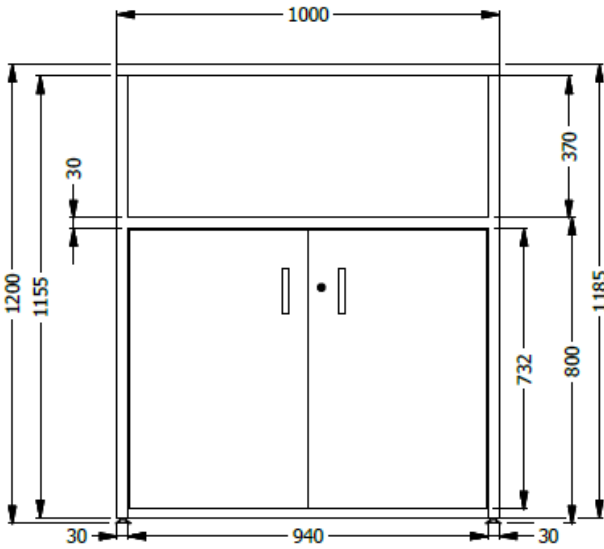

VISTA SUPERIOR

E8-81364

PODIUM ESP. 1,40X0,80X0,60 LDAP, DEBE SER ALTURA 1,40