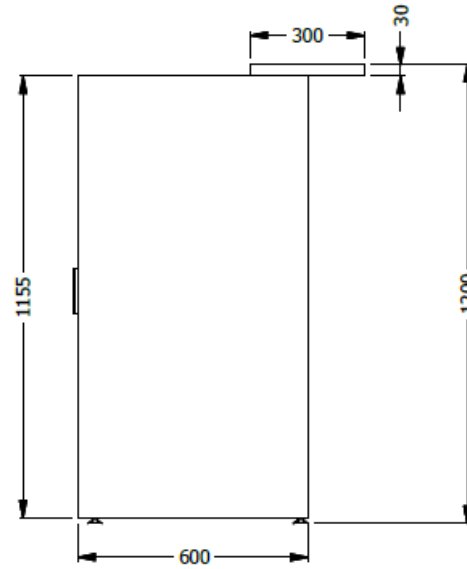

VISTA SUPERIOR

E8-81364

PODIUM ESP. 1,40X0,80X0,60 LDAP, DEBE SER ALTURA 1,40