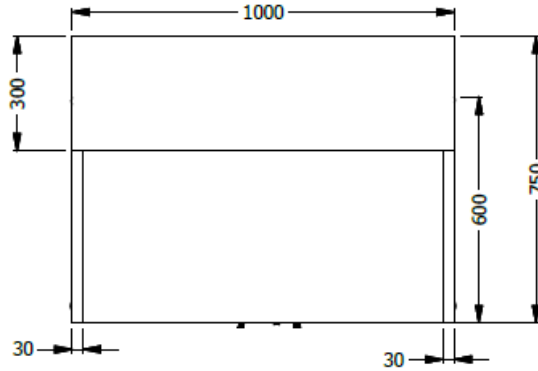

VISTA SUPERIOR

E8-81364

PODIUM ESP. 1,40X0,80X0,60 LDAP, DEBE SER ALTURA 1,40