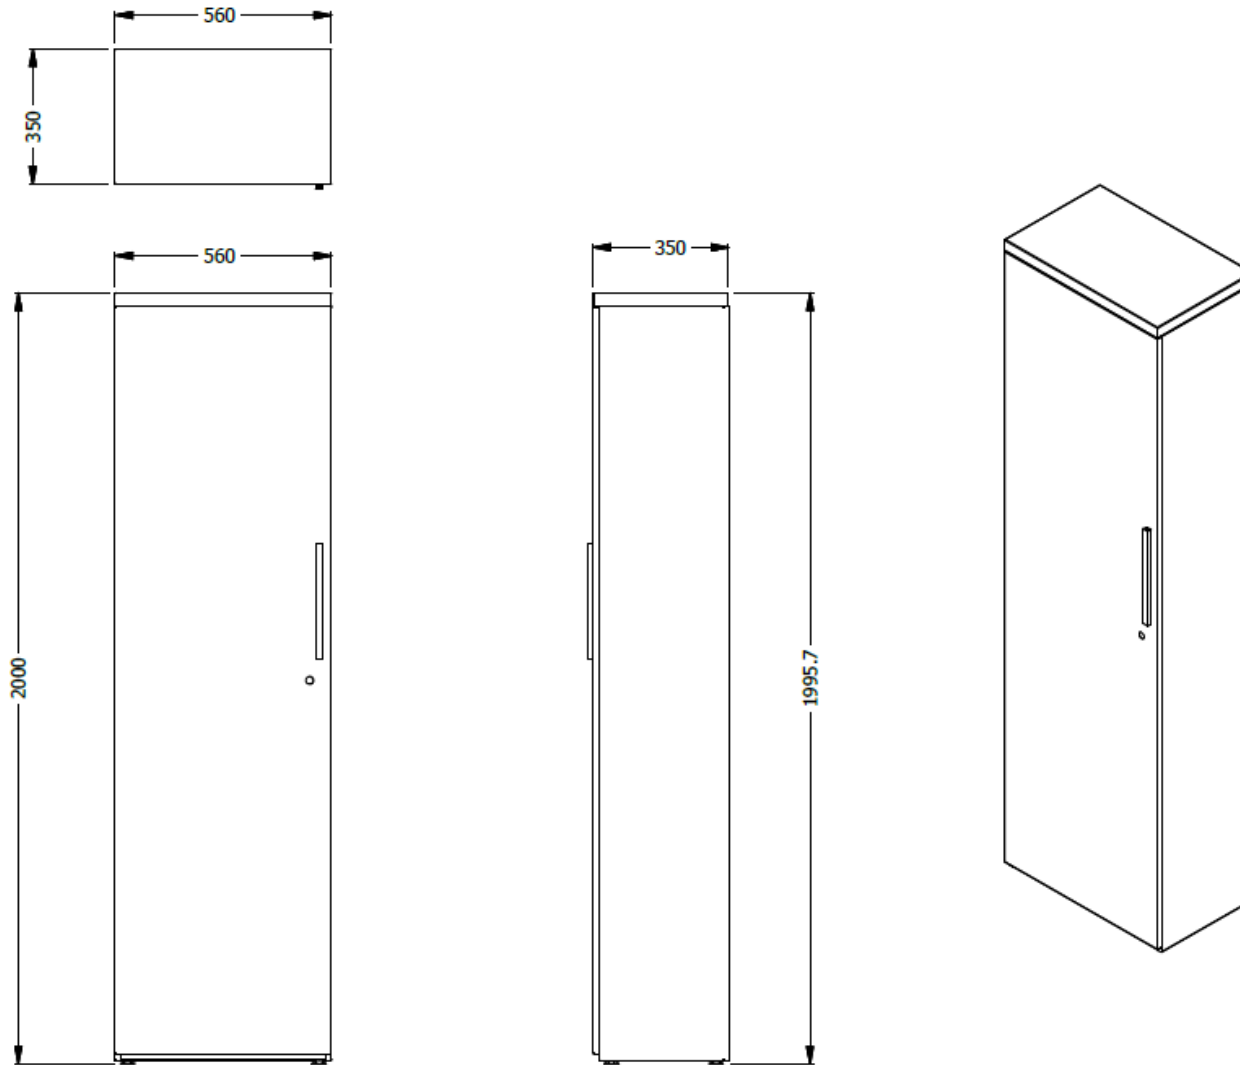

E8-81355

BIBLIOTECA METÁLICA ESP. 2.00X0,56X0,35 UNA PUERTA APÉRTURA DE PUERTA HACIA LA IZQUIERDA, METALICA - ENTREPAÑOS GRADUABLES, CERRADURA.