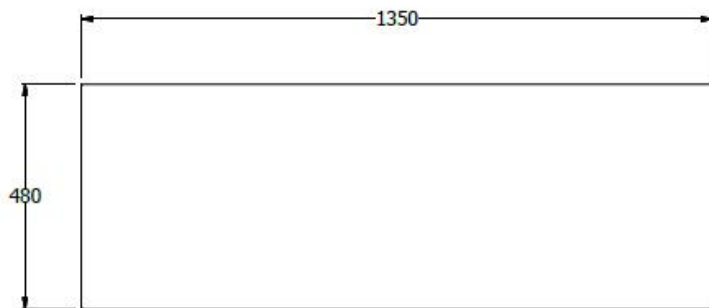

E8-81314

BIBLIOTECA DE REMATE ISLA ESP. 0,727X1,35X0,48 DE 3 PUERTAS SUPERFICIE LDAP SUPERIOR DE 25 MM
CP 48X1357,27 ALTO LINEA (72186)