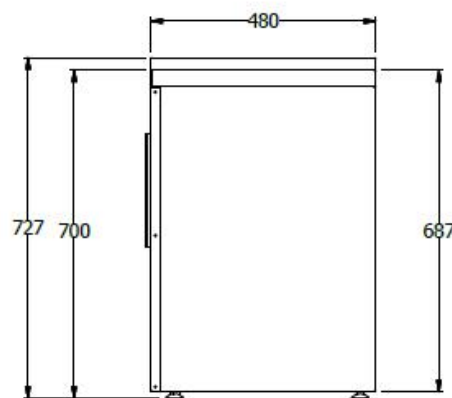

E8-81314

BIBLIOTECA DE REMATE ISLA ESP. 0,727X1,35X0,48 DE 3 PUERTAS SUPERFICIE LDAP SUPERIOR DE 25 MM
CP 48X1357,27 ALTO LINEA (72186)