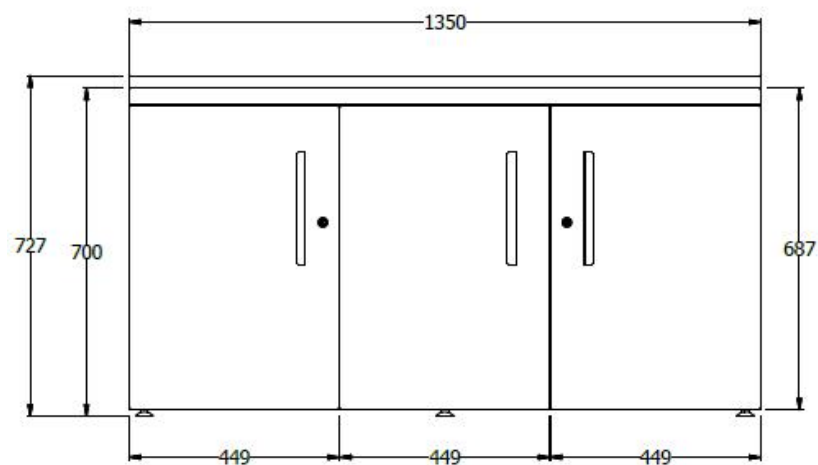

E8-81314

BIBLIOTECA DE REMATE ISLA ESP. 0,727X1,35X0,48 DE 3 PUERTAS SUPERFICIE LDAP SUPERIOR DE 25 MM
CP 48X1357,27 ALTO LINEA (72186)