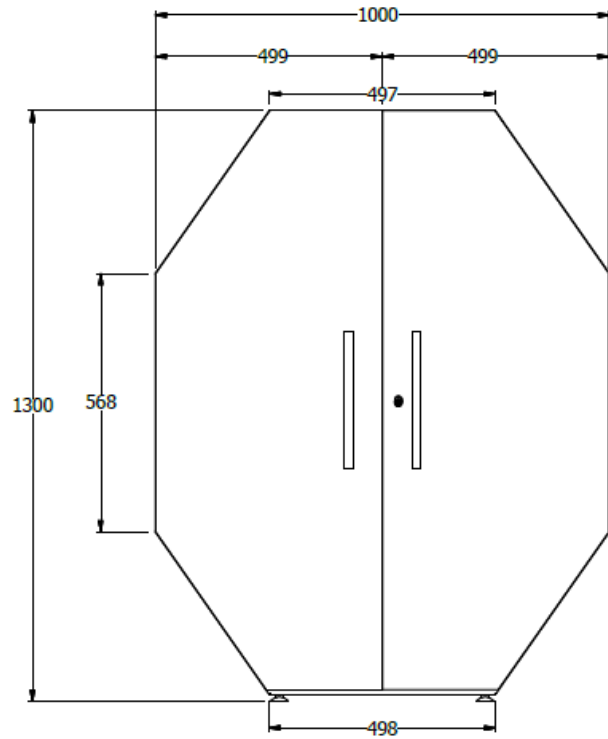

biblioteca especial hexagonal , cuerpo metalico,
puertas en melamina, 2 entrepaños fijos y 1 entrepaño
graduable

isometrico

E8-73658

BIBLIOTECA HEXAGONAL ESP. 1,30X1,00X0,50 METALICA - PUERTA MELAMINA - 2 ENTREPAÑOS
INTERNOS - CERRADURA Y MANIJA