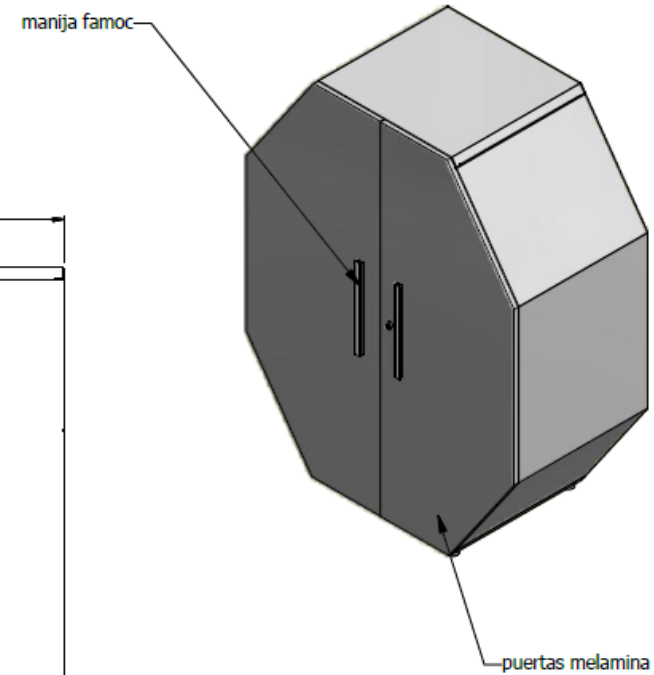

biblioteca especial hexagonal , cuerpo metalico,
puertas en melamina, 2 entrepaños fijos y 1 entrepaño
graduable

isometrico

E8-73658

BIBLIOTECA HEXAGONAL ESP. 1,30X1,00X0,50 METALICA - PUERTA MELAMINA - 2 ENTREPAÑOS
INTERNOS - CERRADURA Y MANIJA