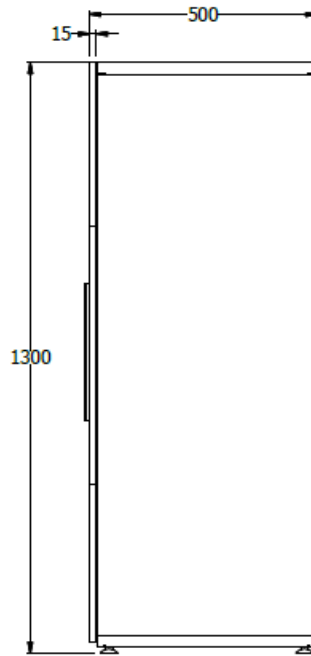

biblioteca especial hexagonal , cuerpo metalico,
puertas en melamina, 2 entrepaños fijos y 1 entrepaño
graduable

isometrico

E8-73658

BIBLIOTECA HEXAGONAL ESP. 1,30X1,00X0,50 METALICA - PUERTA MELAMINA - 2 ENTREPAÑOS
INTERNOS - CERRADURA Y MANIJA