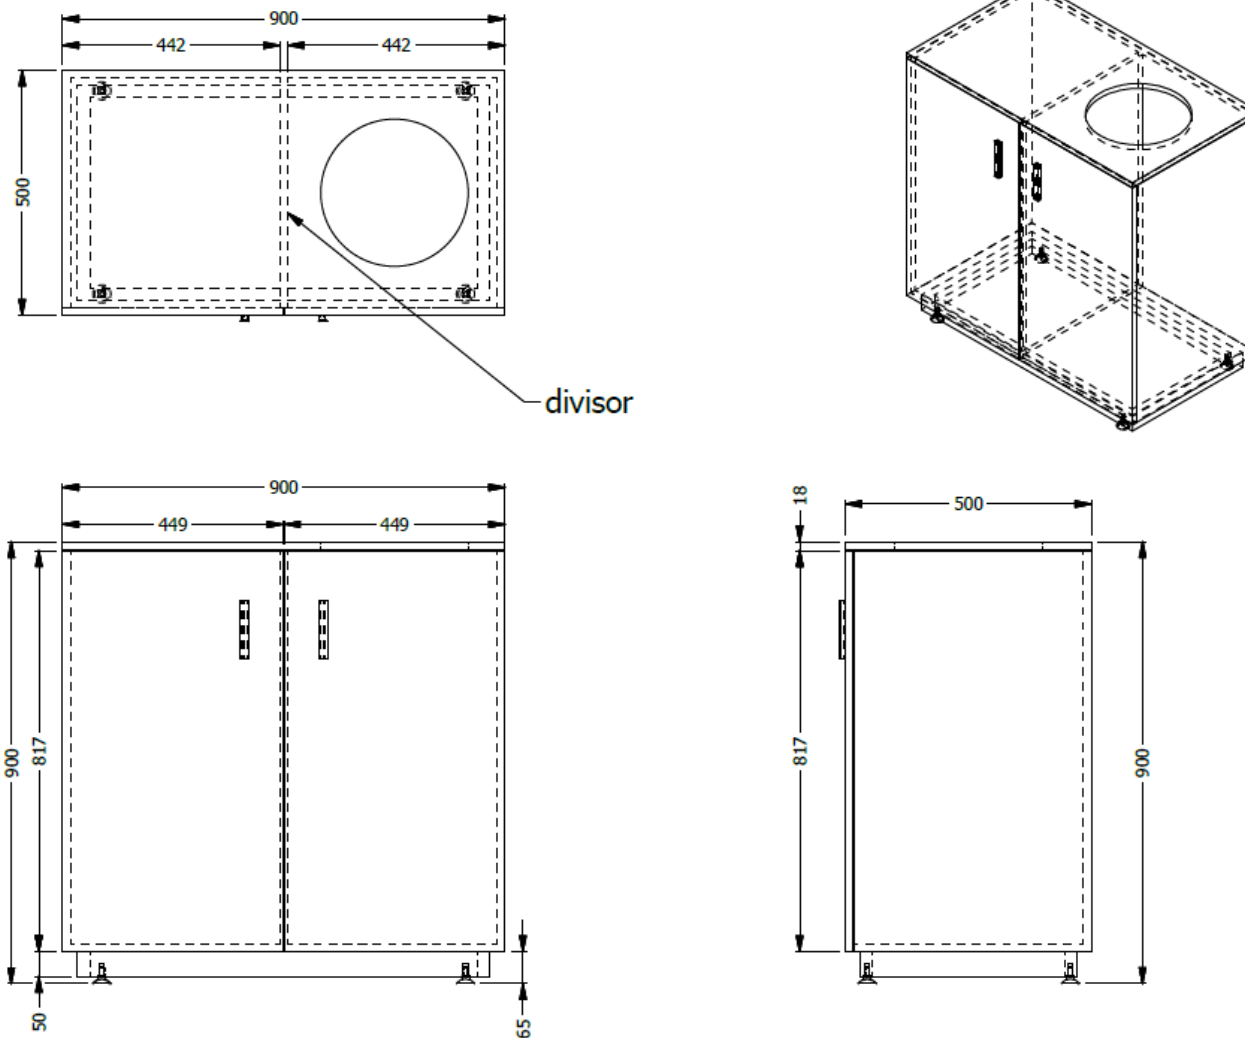

E8-81413

MUEBLE ESP. 0,90X0,80X0,50 DER. LDAP ESPALD-TABL-BORRABLE ESPACIO CANECA CON PUERTAS - MANIJAS - SIN CERRADURA