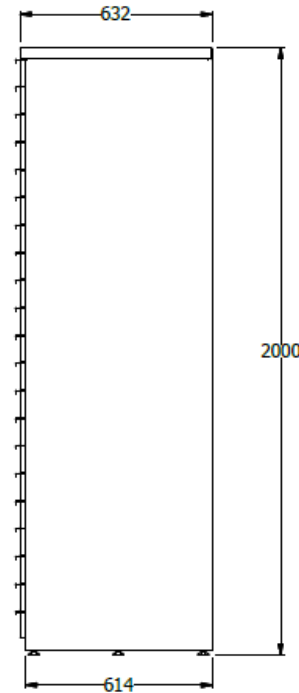

vista superior

almacenamiento metalico sin  
cerradura con 21 cajones

isometrico

vista frontal

vista lateral

MUEBLE ESP. 2,00X0,90X0,60 METALICO - CAJONES TIPO MERIDIAM - SIN CERRADURA - CORREDERA FULL EXTENSION