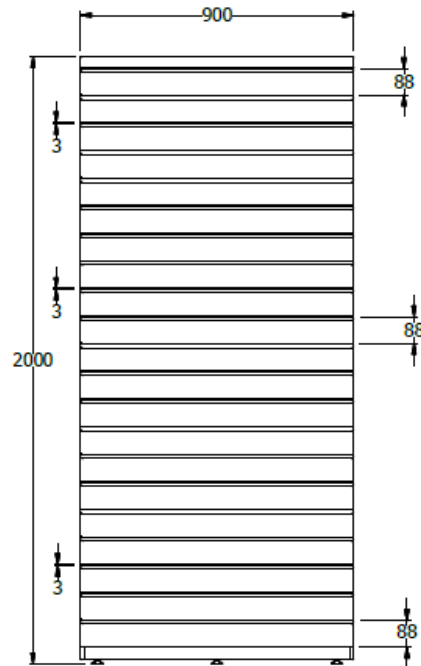

vista superior

almacenamiento metalico sin  
cerradura con 21 cajones

isometrico

vista frontal

vista lateral

MUEBLE ESP. 2,00X0,90X0,60 METALICO - CAJONES TIPO MERIDIAM - SIN CERRADURA - CORREDERA FULL EXTENSION