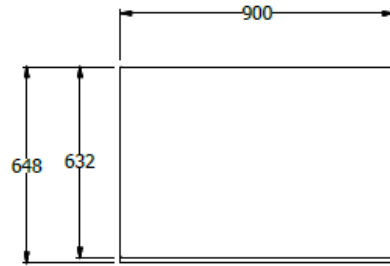

vista superior

almacenamiento metalico sin  
cerradura con 21 cajones

isometrico

vista frontal

vista lateral

MUEBLE ESP. 2,00X0,90X0,60 METALICO - CAJONES TIPO MERIDIAM - SIN CERRADURA - CORREDERA FULL EXTENSION