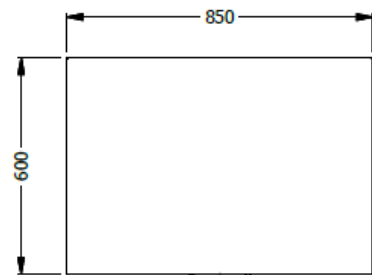

E8-73524

ALMACENAMIENTO MIXTO ESP. 1,70X0,85X0,60 METALICO - INFERIOR ARCHIVADOR DOBLE H.0,70 - SUPERIOR BIBLIOTECA CON PUERTAS ABATIBLES CERRADURA Y MANIJAS H. 1,00