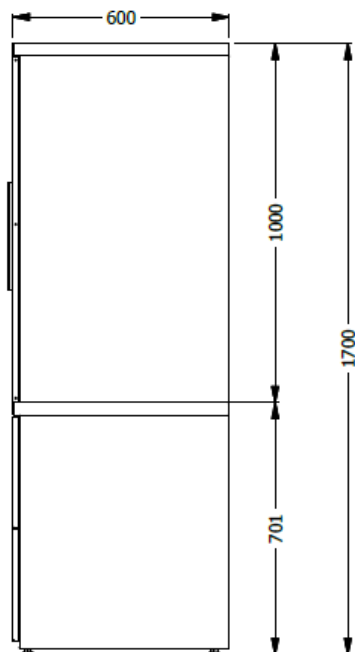

E8-73524

ALMACENAMIENTO MIXTO ESP. 1,70X0,85X0,60 METALICO - INFERIOR ARCHIVADOR DOBLE H.0,70 - SUPERIOR BIBLIOTECA CON PUERTAS ABATIBLES CERRADURA Y MANIJAS H. 1,00