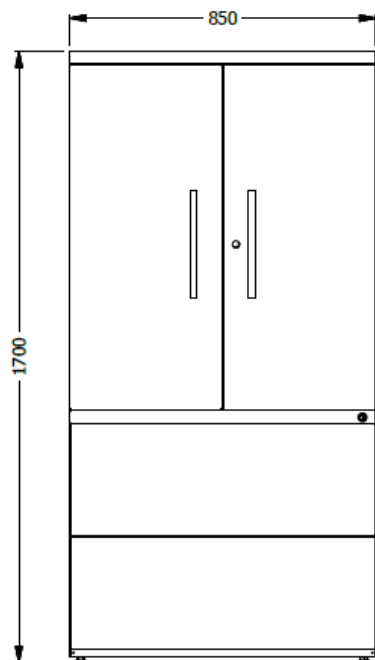

E8-73524

ALMACENAMIENTO MIXTO ESP. 1,70X0,85X0,60 METALICO - INFERIOR ARCHIVADOR DOBLE H.0,70 - SUPERIOR BIBLIOTECA CON PUERTAS ABATIBLES CERRADURA Y MANIJAS H. 1,00