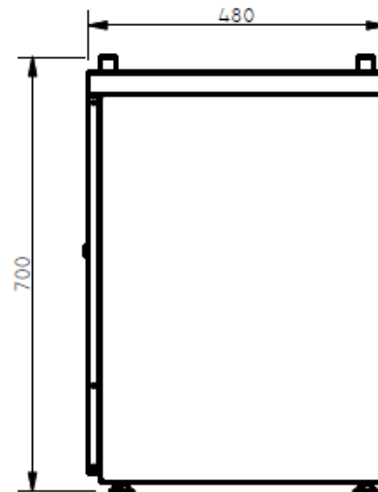

E8-80525

BIBLIOTECA DE 70X48X70H METALICA CON PUERTAS METALICAS CON 4 DILATADORES DE 2.5X2.5X2.5-  
CUBOS EN ALUMINIO,1 ENTREPAÑO INTERNO, CON MANIJAS LARGAS EN FORMA DE C PARA COLOCAR  
INDIVIDUALMENTE O POR PARES-NO COTIZAR LA SUPERFICIE SUPERIOR