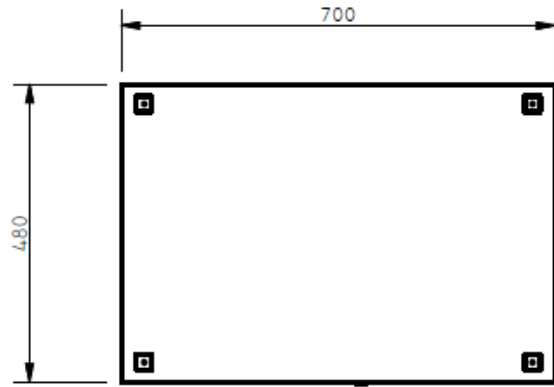

E8-80525

BIBLIOTECA DE 70X48X70H METALICA CON PUERTAS METALICAS CON 4 DILATADORES DE 2.5X2.5X2.5-  
CUBOS EN ALUMINIO,1 ENTREPAÑO INTERNO, CON MANIJAS LARGAS EN FORMA DE C PARA COLOCAR  
INDIVIDUALMENTE O POR PARES-NO COTIZAR LA SUPERFICIE SUPERIOR