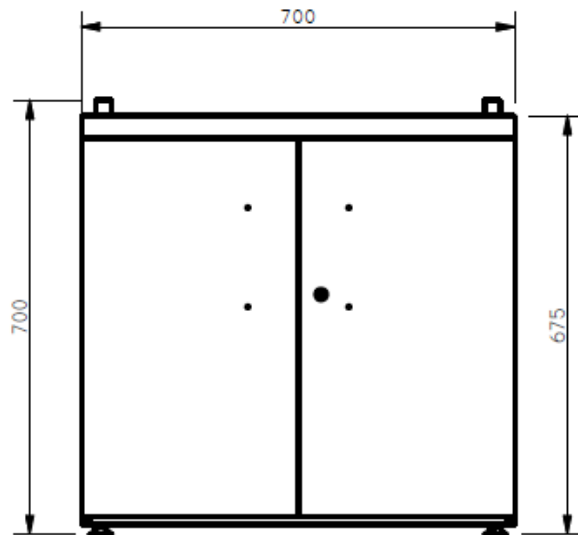

E8-80525

BIBLIOTECA DE 70X48X70H METALICA CON PUERTAS METALICAS CON 4 DILATADORES DE 2.5X2.5X2.5-  
CUBOS EN ALUMINIO,1 ENTREPAÑO INTERNO, CON MANIJAS LARGAS EN FORMA DE C PARA COLOCAR  
INDIVIDUALMENTE O POR PARES-NO COTIZAR LA SUPERFICIE SUPERIOR