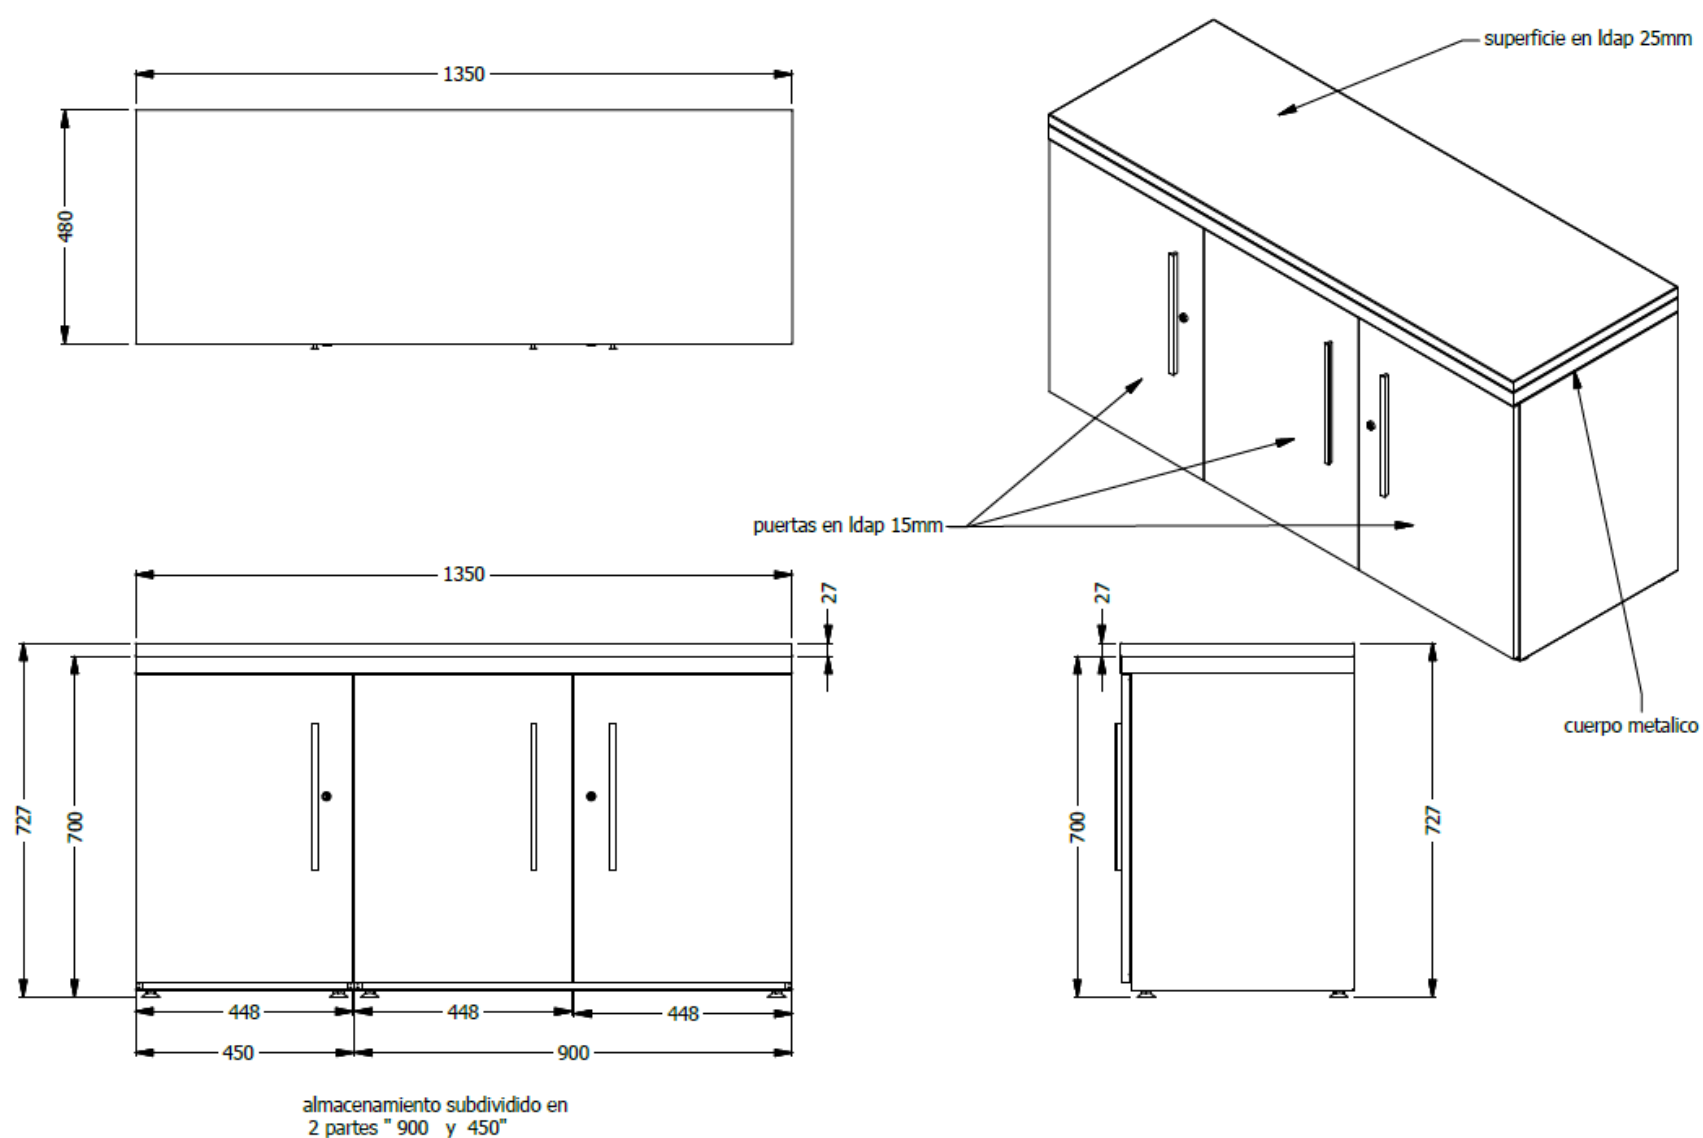

E8-81020

BIBLIOTECA ESP. 1,35X0,73X0,48 ESTRUCTURA METALICA PUERTAS EN LDAP - 3 PUERTAS - CERRADURA-
INCLUYE SUPERFICIE DE 0,48X1,35 EN LDAP