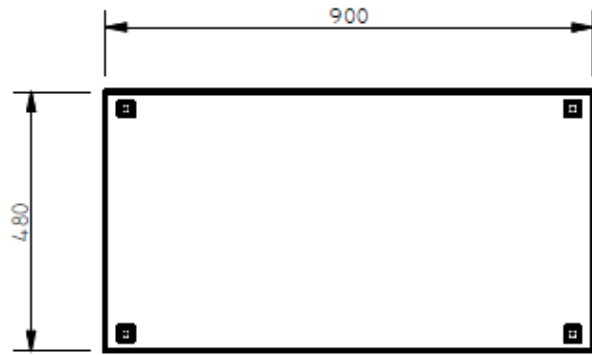

E8-80527

DILATADORES ALUMINIO

PUERTAS EN LDAP

BIBLIOTECA DE 90X48X70H METALICA CON PUERTAS FORMICA CON 4 DILATADORES DE 2.5X2.5X2.5-
CUBOS EN ALUMINIO,1 ENTREPAÑO INTERNO, CON MANIJAS LARGAS EN FORMA DE C PARA COLOCAR
INDIVIDUALMENTE O POR PARES-NO COTIZAR LA SUPERFICIE