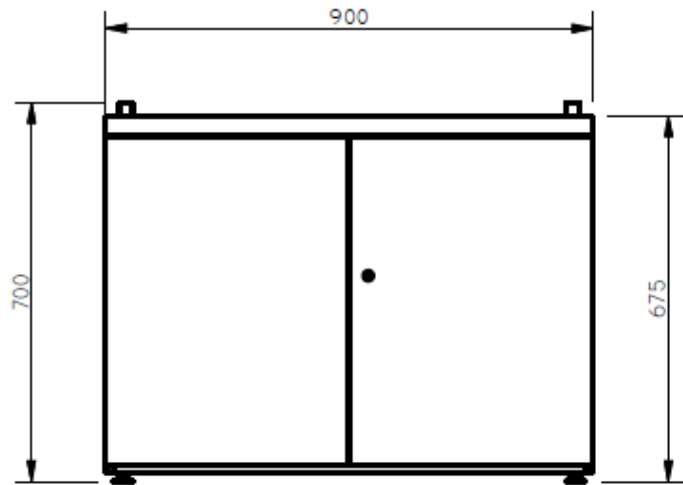

E8-80527

DILATADORES ALUMINIO

PUERTAS EN LDAP

BIBLIOTECA DE 90X48X70H METALICA CON PUERTAS FORMICA CON 4 DILATADORES DE 2.5X2.5X2.5-
CUBOS EN ALUMINIO,1 ENTREPAÑO INTERNO, CON MANIJAS LARGAS EN FORMA DE C PARA COLOCAR
INDIVIDUALMENTE O POR PARES-NO COTIZAR LA SUPERFICIE