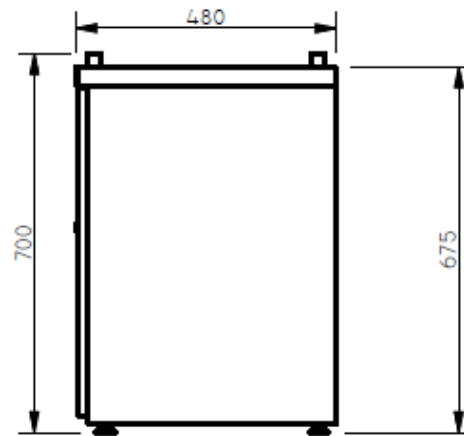

E8-80527

DILATADORES ALUMINIO

PUERTAS EN LDAP

BIBLIOTECA DE 90X48X70H METALICA CON PUERTAS FORMICA CON 4 DILATADORES DE 2.5X2.5X2.5-
CUBOS EN ALUMINIO,1 ENTREPAÑO INTERNO, CON MANIJAS LARGAS EN FORMA DE C PARA COLOCAR
INDIVIDUALMENTE O POR PARES-NO COTIZAR LA SUPERFICIE