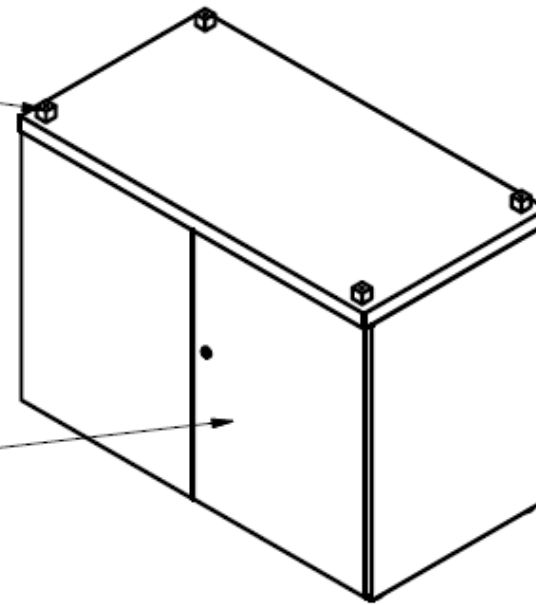

E8-80527

DILATADORES ALUMINIO

PUERTAS EN LDAP

BIBLIOTECA DE 90X48X70H METALICA CON PUERTAS FORMICA CON 4 DILATADORES DE 2.5X2.5X2.5-
CUBOS EN ALUMINIO,1 ENTREPAÑO INTERNO, CON MANIJAS LARGAS EN FORMA DE C PARA COLOCAR
INDIVIDUALMENTE O POR PARES-NO COTIZAR LA SUPERFICIE