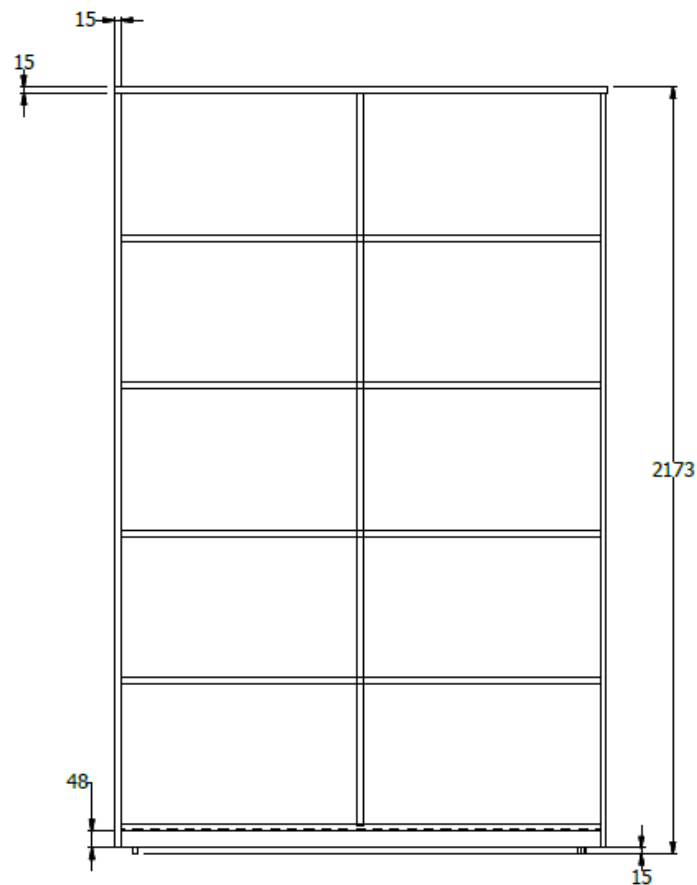

E8-73669

Puertas embebidas, distribuidas según plano de ensamble
con apertura de push

ARCHIVADOR ESP. 2,12X4,192X0,348 MELAMINA - ENTREPAÑO ABIERTO - MODULADO 3 PARTES - CON
5 PUERTAS