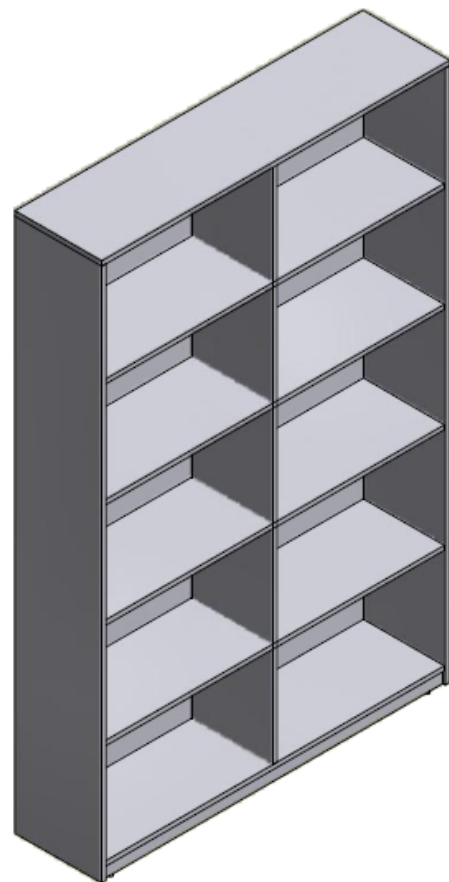

E8-73669

Puertas embebidas, distribuidas según plano de ensamble
con apertura de push

ARCHIVADOR ESP. 2,12X4,192X0,348 MELAMINA - ENTREPAÑO ABIERTO - MODULADO 3 PARTES - CON
5 PUERTAS