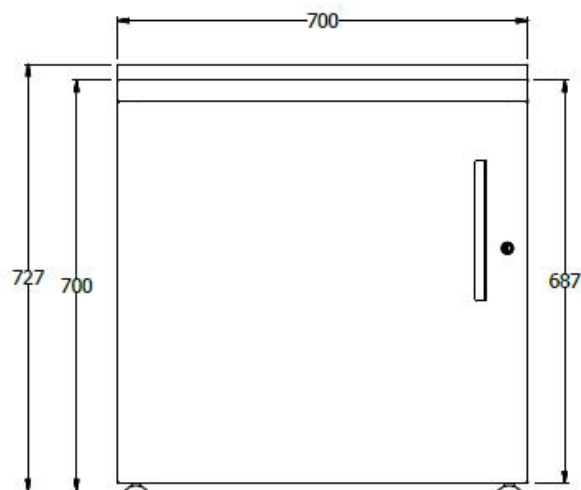

E8-81312

BIBLIOTECA ESP. 0,727X0,70X0,48 IZQ. METALICA CON SUPERFICIE LDAP 25 mm PARA REMATE DE ISLA SENCILLA EQUILATERO. INCLUIR UN ENTREPAÑO