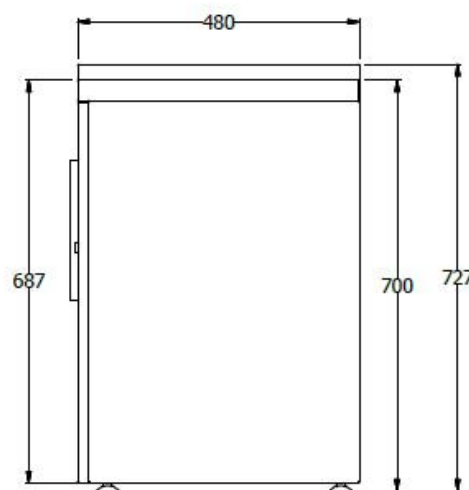

E8-81312

BIBLIOTECA ESP. 0,727X0,70X0,48 IZQ. METALICA CON SUPERFICIE LDAP 25 mm PARA REMATE DE ISLA SENCILLA EQUILATERO. INCLUIR UN ENTREPAÑO