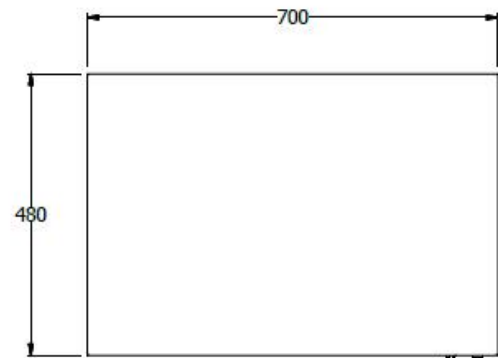

E8-81312

BIBLIOTECA ESP. 0,727X0,70X0,48 IZQ. METALICA CON SUPERFICIE LDAP 25 mm PARA REMATE DE ISLA SENCILLA EQUILATERO. INCLUIR UN ENTREPAÑO