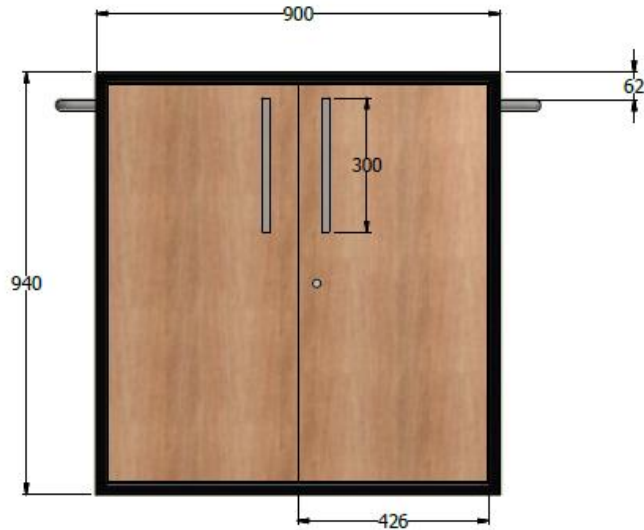

E8-73530

**INSTALAR RORACHINAS
ESPECIALES**

MUEBLE TIPO BAR CON RUEDAS GIRATORIAS: H 1,00 X 0,90 X 0,45 CUERPO FABRICADO EN TUBO 1*1 CAL 16 PINTURA ELECTRO-POLIESTER, MUEBLE INTERNO PUERTAS Y LATERALES EN LDAP CANTO PLANO CERRADURA , CAJONES INTERNOS CON CORREDERA FULL 35CM , MANIJAS EN ALUMINIO