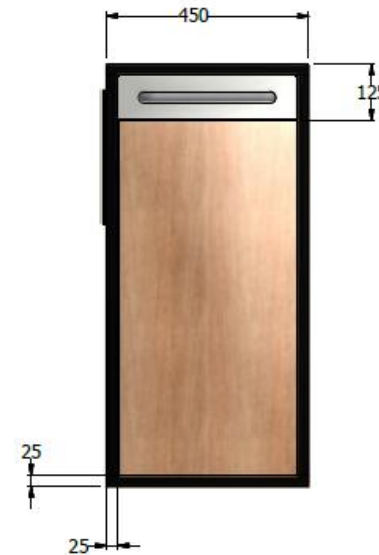

E8-73530

**INSTALAR RORACHINAS
ESPECIALES**

MUEBLE TIPO BAR CON RUEDAS GIRATORIAS: H 1,00 X 0,90 X 0,45 CUERPO FABRICADO EN TUBO 1*1 CAL 16 PINTURA ELECTRO-POLIESTER, MUEBLE INTERNO PUERTAS Y LATERALES EN LDAP CANTO PLANO CERRADURA , CAJONES INTERNOS CON CORREDERA FULL 35CM , MANIJAS EN ALUMINIO