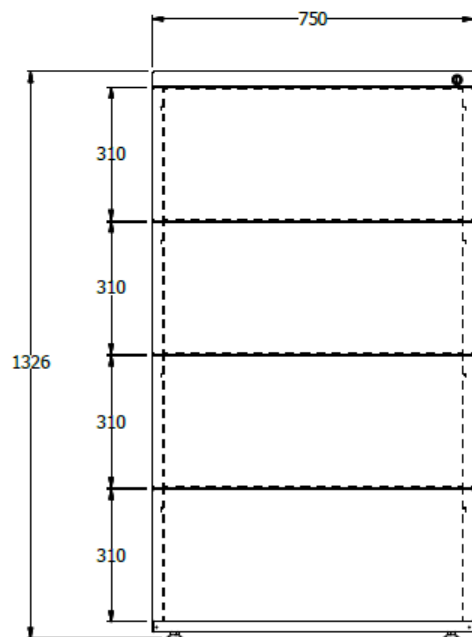

E8-40016

ARCHIVADOR ESP. 1,30X0,75X0,48 METALICO SIN MANIJAS - 4 CAJONES - UNA CERRADURA PARA LSO 4 CAJONES