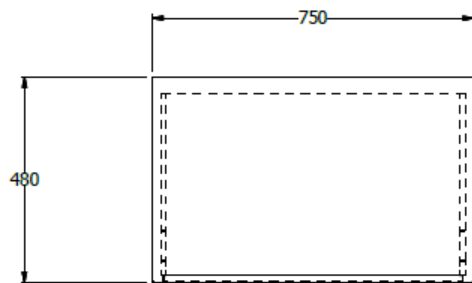

E8-40016

ARCHIVADOR ESP. 1,30X0,75X0,48 METALICO SIN MANIJAS - 4 CAJONES - UNA CERRADURA PARA LSO 4 CAJONES