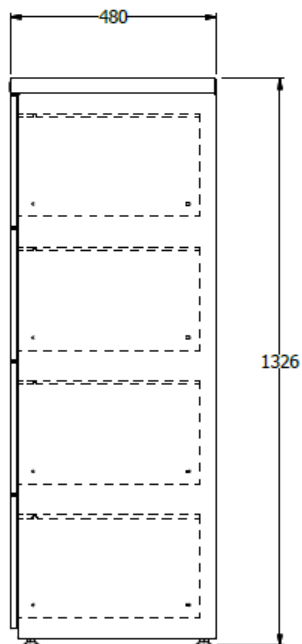

E8-40016

ARCHIVADOR ESP. 1,30X0,75X0,48 METALICO SIN MANIJAS - 4 CAJONES - UNA CERRADURA PARA LSO 4 CAJONES