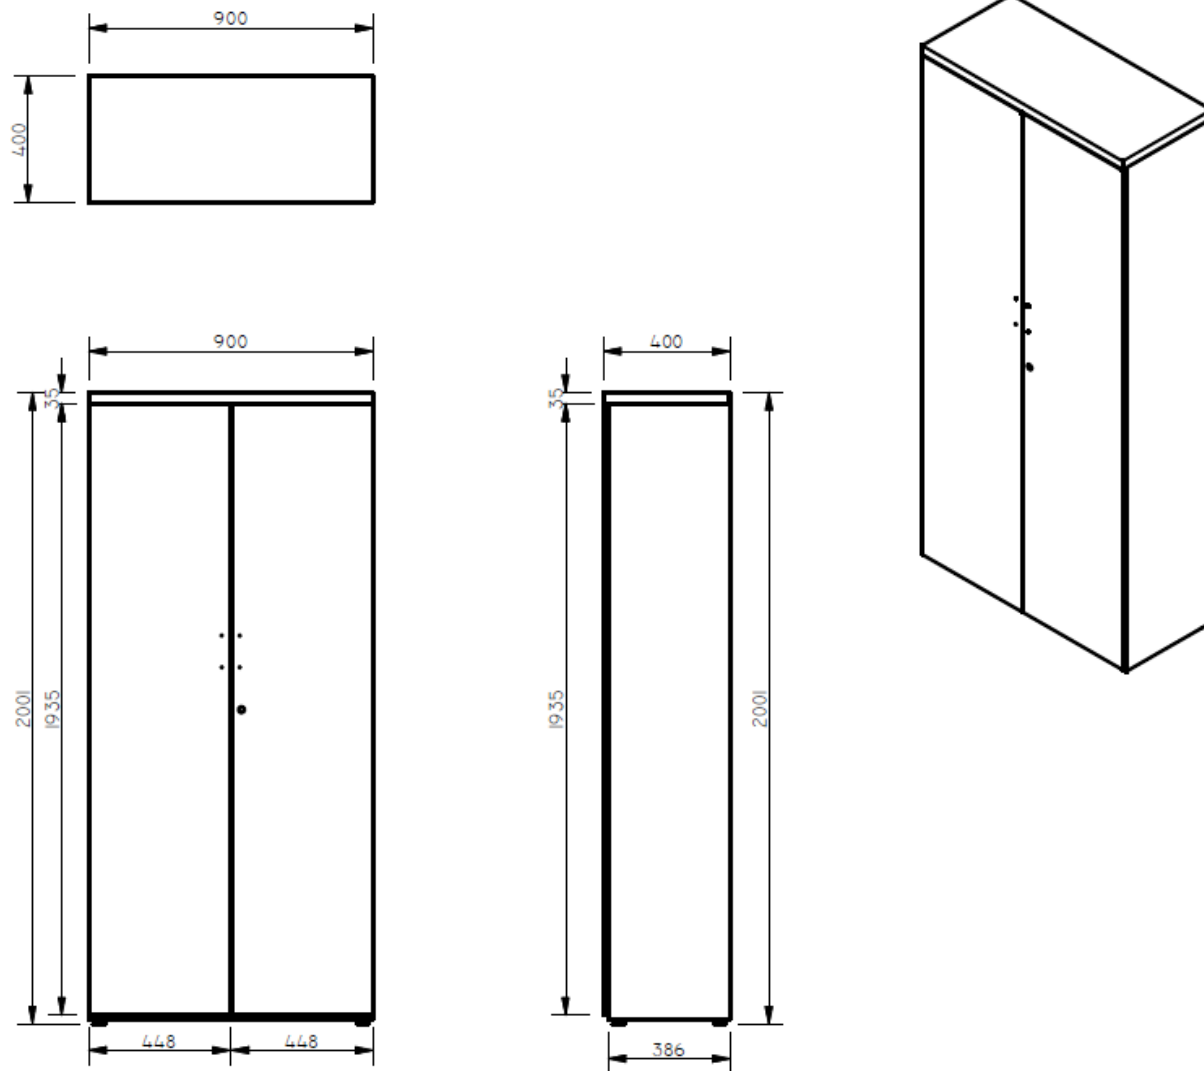

E8-80286

BIBLIOTECA CON PUERTA ESP. 2,00X0,90X0,40 METÁLICA ACABADO PINTURA ELECTROSTÁTICA 5
ENTREPAÑOS GRADUABLES Y CERRADURA. .