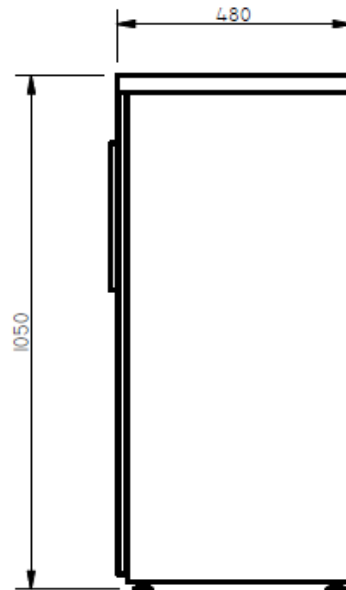

E8-80616

MUEBLE BIBLIOTECA ESP. 1,05X0,75X0,48 METALICO ,FRENTE LDAP ,CON 3 ENTREPAÑOS GRADUABLES ,MANIJA Y CHAPA DE SEGURIDAD