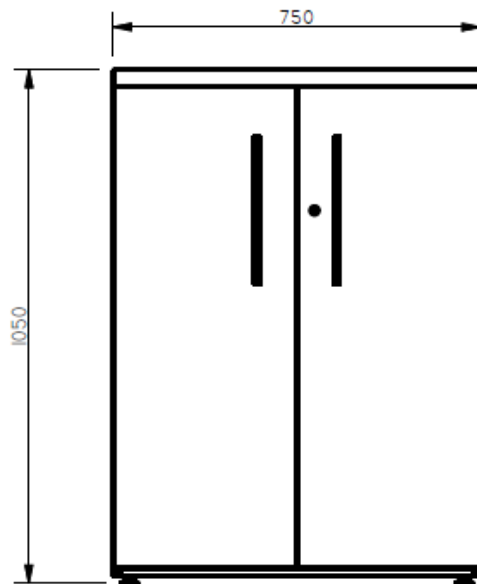

E8-80616

MUEBLE BIBLIOTECA ESP. 1,05X0,75X0,48 METALICO ,FRENTE LDAP ,CON 3 ENTREPAÑOS GRADUABLES ,MANIJA Y CHAPA DE SEGURIDAD