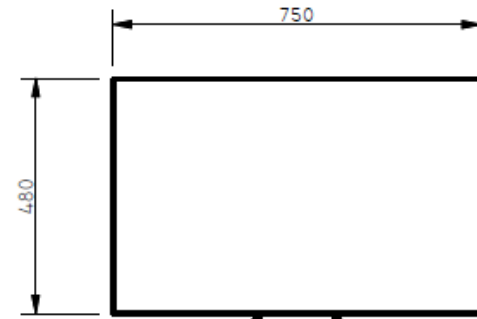

E8-80616

MUEBLE BIBLIOTECA ESP. 1,05X0,75X0,48 METALICO ,FRENTE LDAP ,CON 3 ENTREPAÑOS GRADUABLES ,MANIJA Y CHAPA DE SEGURIDAD