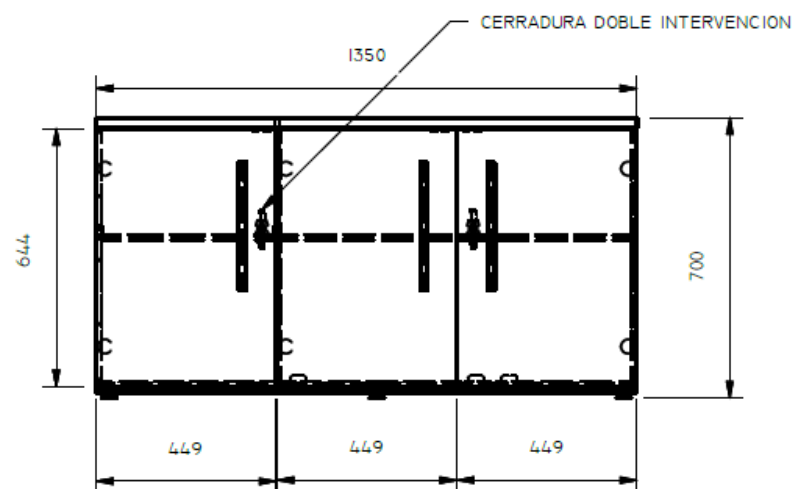

E8-72186

BIBLIOTECA ESP. 1,35X0,70X0,48 ESTRUCTURA METALICA PUERTAS EN MELAMINA - 3 PUERTAS -
CERRADURA