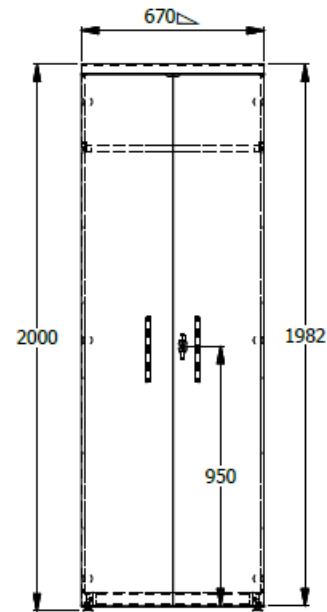

E8-72669

MUEBLE PARA NEVERA ESP. 2,00X0,82X0,65 CUERPO EN LAMIAN C.R CAL. 20 - PUERTAS EN LDAP 15MM  
CON CERRDAUAR Y MANIJAS ALUMINIO - 1 ENTREPAÑO SUPERIOR