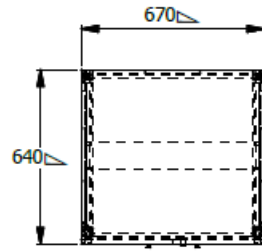

E8-72669

MUEBLE PARA NEVERA ESP. 2,00X0,82X0,65 CUERPO EN LAMIAN C.R CAL. 20 - PUERTAS EN LDAP 15MM  
CON CERRDAUAR Y MANIJAS ALUMINIO - 1 ENTREPAÑO SUPERIOR