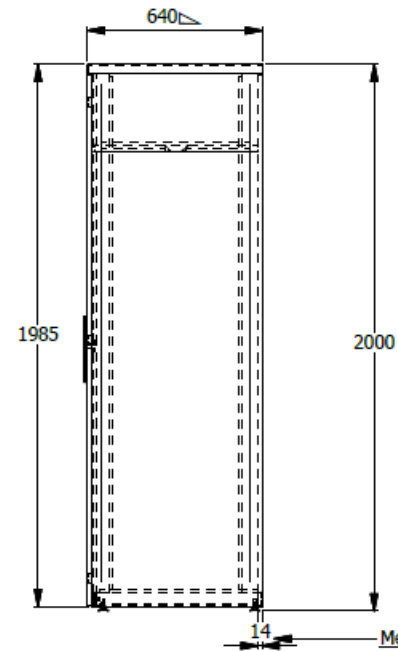

E8-72669

MUEBLE PARA NEVERA ESP. 2,00X0,82X0,65 CUERPO EN LAMIAN C.R CAL. 20 - PUERTAS EN LDAP 15MM  
CON CERRDAUAR Y MANIJAS ALUMINIO - 1 ENTREPAÑO SUPERIOR