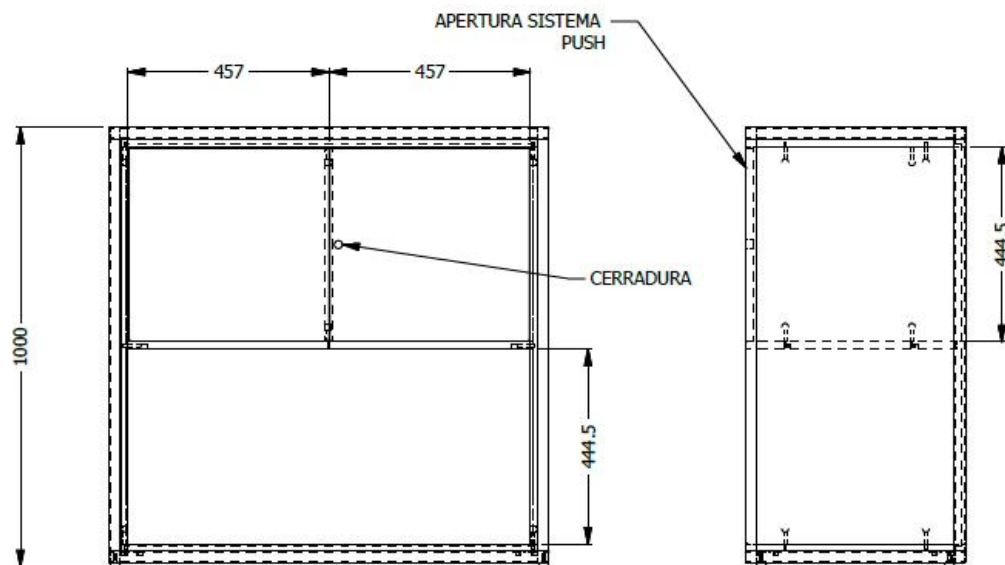

E8-73481

(BIBLIOTECA TIPO 5) H 1,00 X 1,00 X 0,50 CUERPO FABRICADO EN TUBERIA 1*1 CAL 16 PINTURA ELECTROSTATICA, MELAMINA 15MM ALMACENAMIENTO H 040 CON MANIJAS TIPO CASUELA