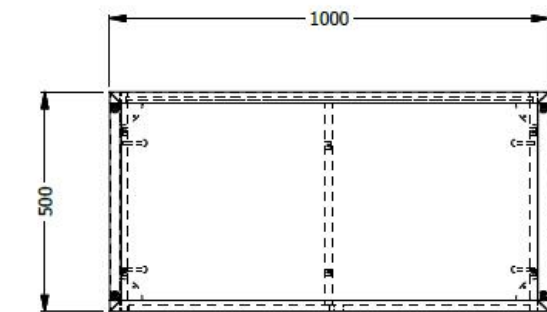

E8-73481

(BIBLIOTECA TIPO 5) H 1,00 X 1,00 X 0,50 CUERPO FABRICADO EN TUBERIA 1*1 CAL 16 PINTURA ELECTROSTATICA, MELAMINA 15MM ALMACENAMIENTO H 040 CON MANIJAS TIPO CASUELA