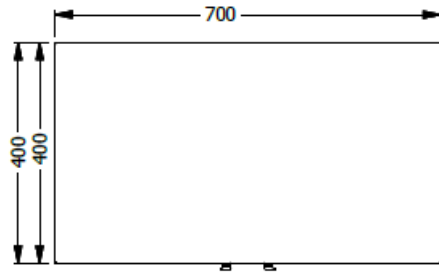

E8-72871

VISTA SUPERIOR

ISOMETRICO

VISTA FRONTAL

VISTA LATERAL

BIBLIOTECA ESP 0,70X0,70X0,40 METALICA CON FRENTE EN MELAMINA CON CERRADURA