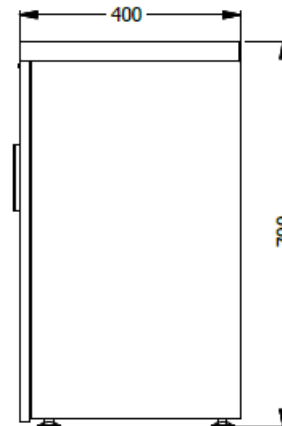

E8-72871

VISTA SUPERIOR

ISOMETRICO

VISTA FRONTAL

VISTA LATERAL

BIBLIOTECA ESP 0,70X0,70X0,40 METALICA CON FRENTE EN MELAMINA CON CERRADURA