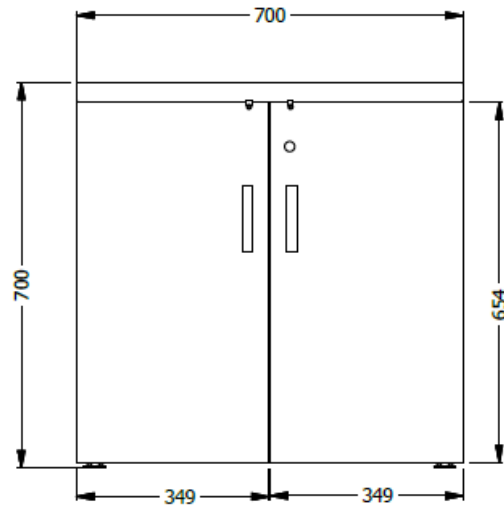

E8-72871

VISTA SUPERIOR

ISOMETRICO

VISTA FRONTAL

VISTA LATERAL

BIBLIOTECA ESP 0,70X0,70X0,40 METALICA CON FRENTE EN MELAMINA CON CERRADURA