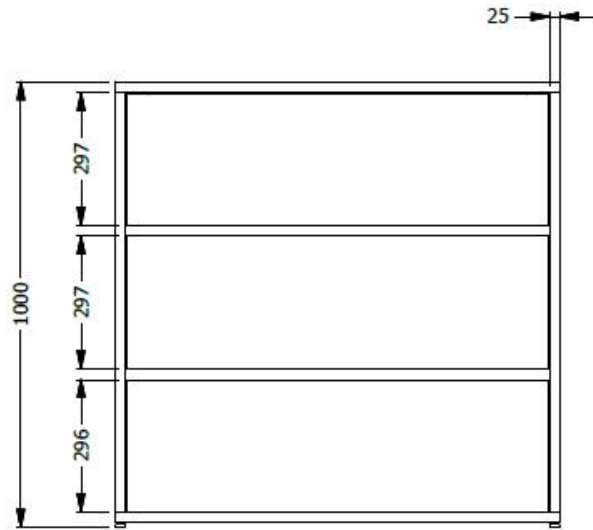

E8-73480

(BIBLIOTECA TIPO 6) H1,00 X 1,00 X 0,50 CUERPO FABRICADO EN TUBO CR 1\*1 CAL 16 PINTURA ELECTROSTATICA, MELAMINA 15MM SIN PUERTAS CON DOS ENTREPAÑOS