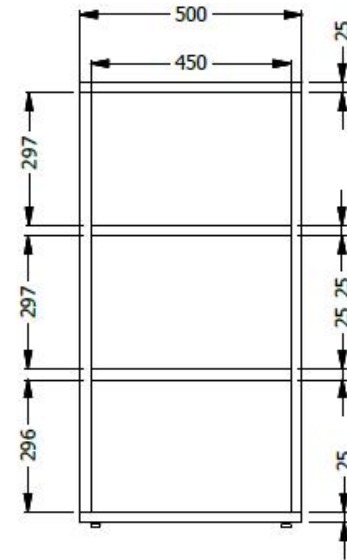

E8-73480

(BIBLIOTECA TIPO 6) H1,00 X 1,00 X 0,50 CUERPO FABRICADO EN TUBO CR 1\*1 CAL 16 PINTURA ELECTROSTATICA, MELAMINA 15MM SIN PUERTAS CON DOS ENTREPAÑOS