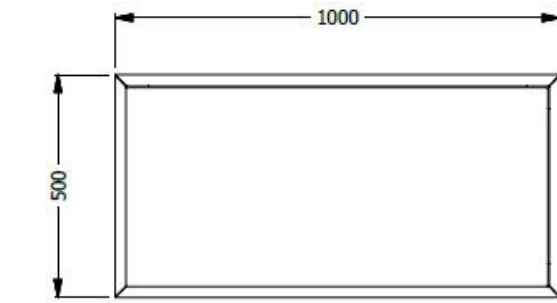

E8-73480

(BIBLIOTECA TIPO 6) H1,00 X 1,00 X 0,50 CUERPO FABRICADO EN TUBO CR 1\*1 CAL 16 PINTURA ELECTROSTATICA, MELAMINA 15MM SIN PUERTAS CON DOS ENTREPAÑOS