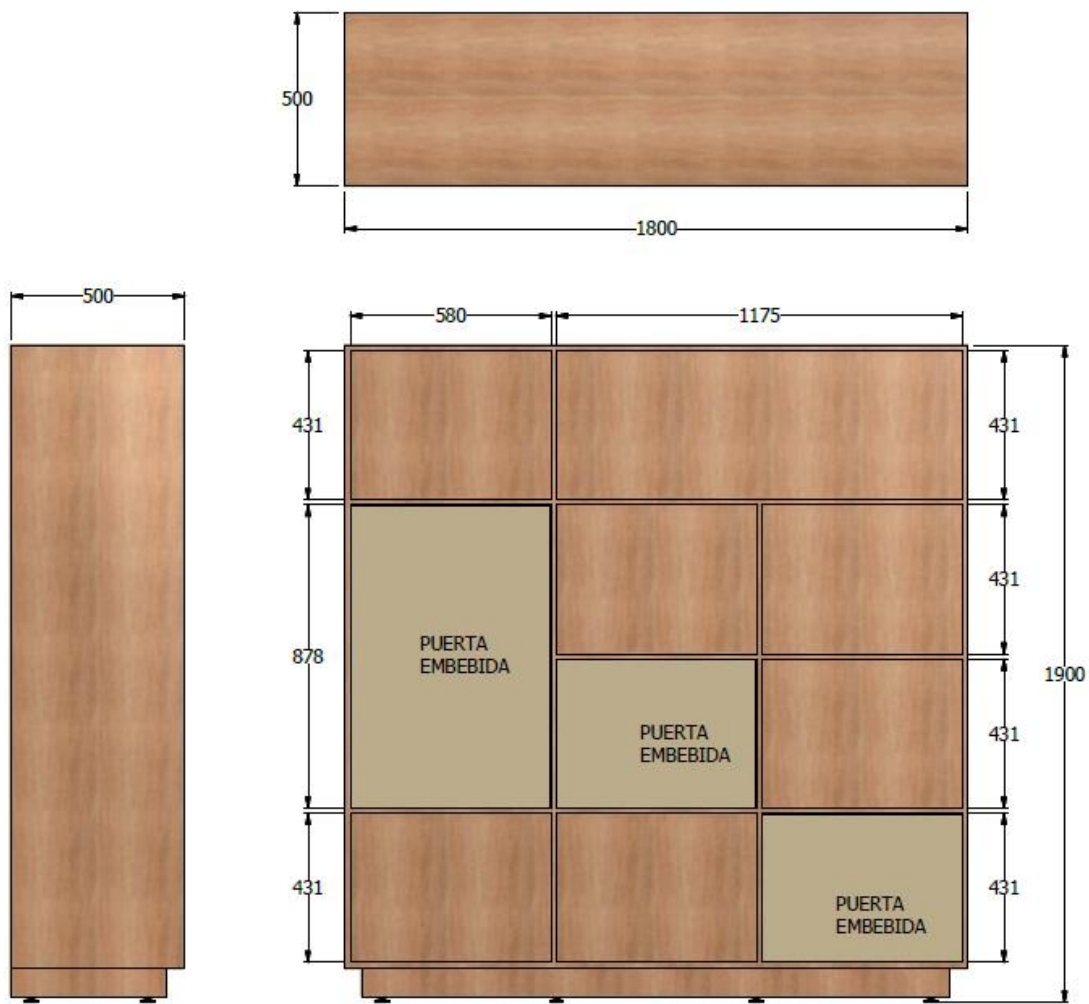

E8-88293

BIBLIOTECA ESP. 1,90X1,80X0,50 LDAP UNICOLOR - CON 3 PUERTAS SIN CERRADURA - SIN ESPALDAR