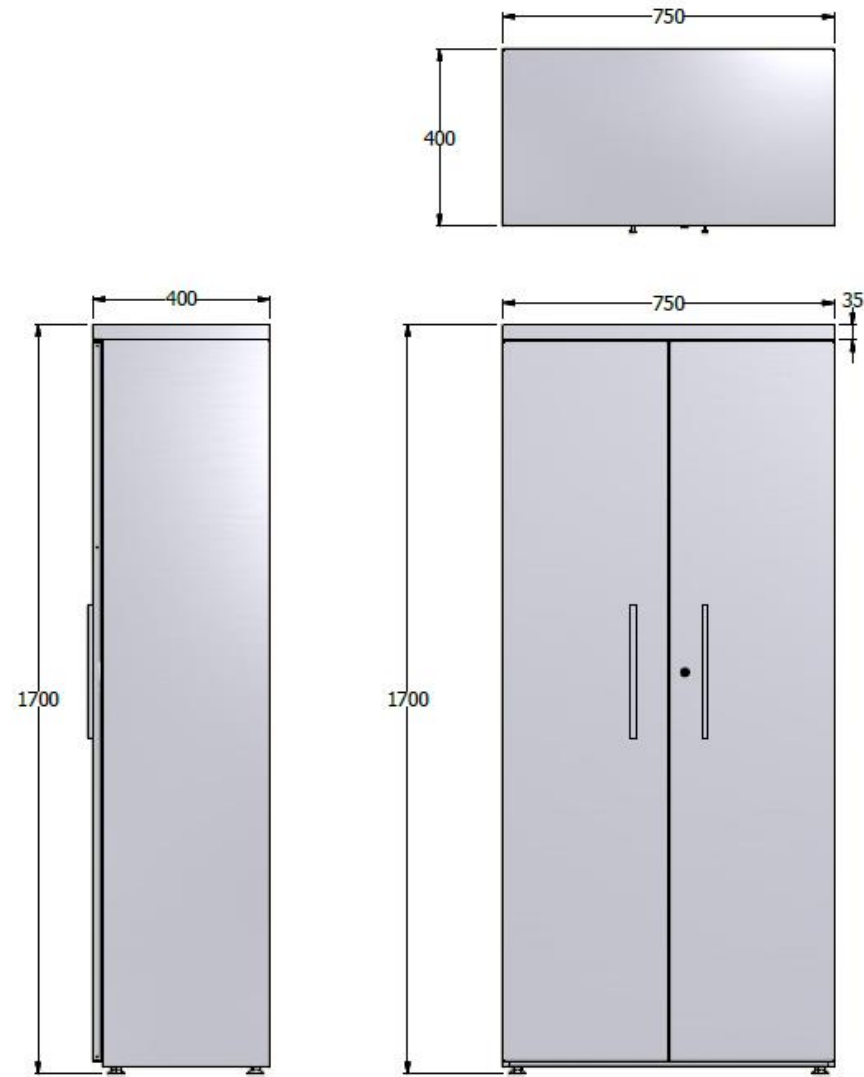

E8-88866

BIBLIOTECA ESP. H170-4E-PMET X 0,75 X 0,40 - PUERTAS METALICAS CON CERRADURA Y MANIJA