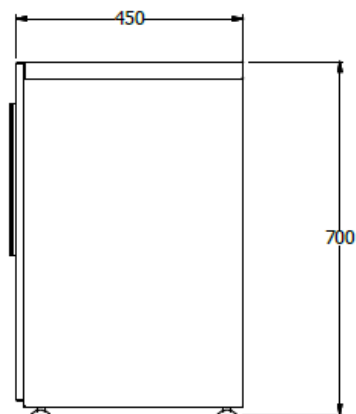

ensamble de referencia " este codigo no incluye superficie"

PAR DE BIBLIOTECAS B-A60-H70-1E-PMET PARA REMATE DE ISLA DE 120) - CUERPO METAL. - PUERTAS METAL.