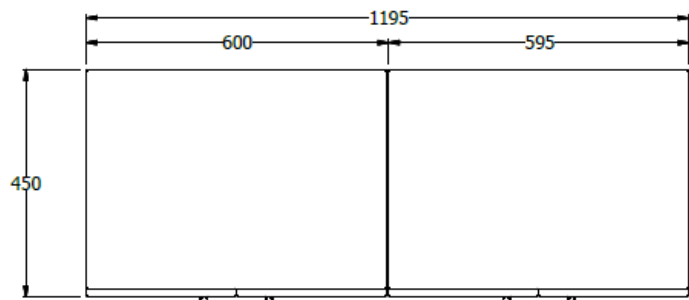

ensamble de referencia " este codigo no incluye superficie"

PAR DE BIBLIOTECAS B-A60-H70-1E-PMET PARA REMATE DE ISLA DE 120) - CUERPO METAL. - PUERTAS METAL.