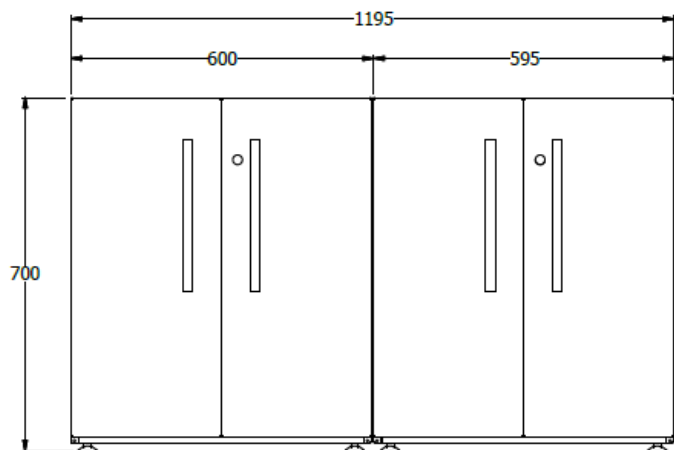

ensamble de referencia " este codigo no incluye superficie"

PAR DE BIBLIOTECAS B-A60-H70-1E-PMET PARA REMATE DE ISLA DE 120) - CUERPO METAL. - PUERTAS METAL.