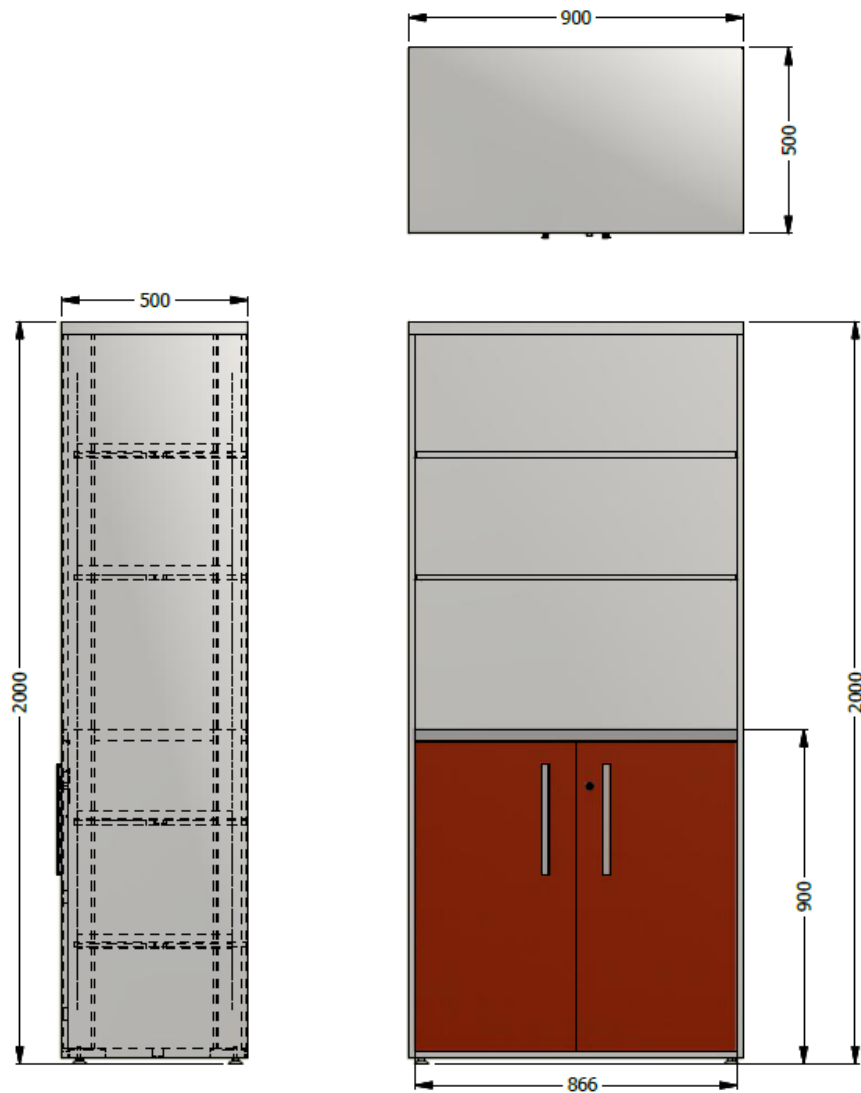

E8-40368

BIBLIOTECA METALICA 2,00x0,90x0,50 PUERTAS EN MELAMINA Y ENTREPAÑOS GRADUABLES METALICO