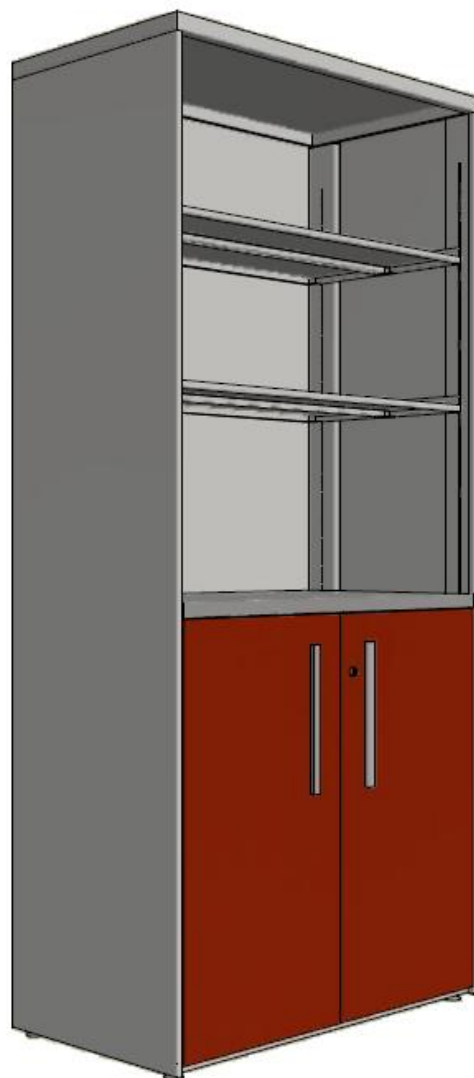

E8-40368

BIBLIOTECA METALICA 2,00x0,90x0,50 PUERTAS EN MELAMINA Y ENTREPAÑOS GRADUABLES METALICO