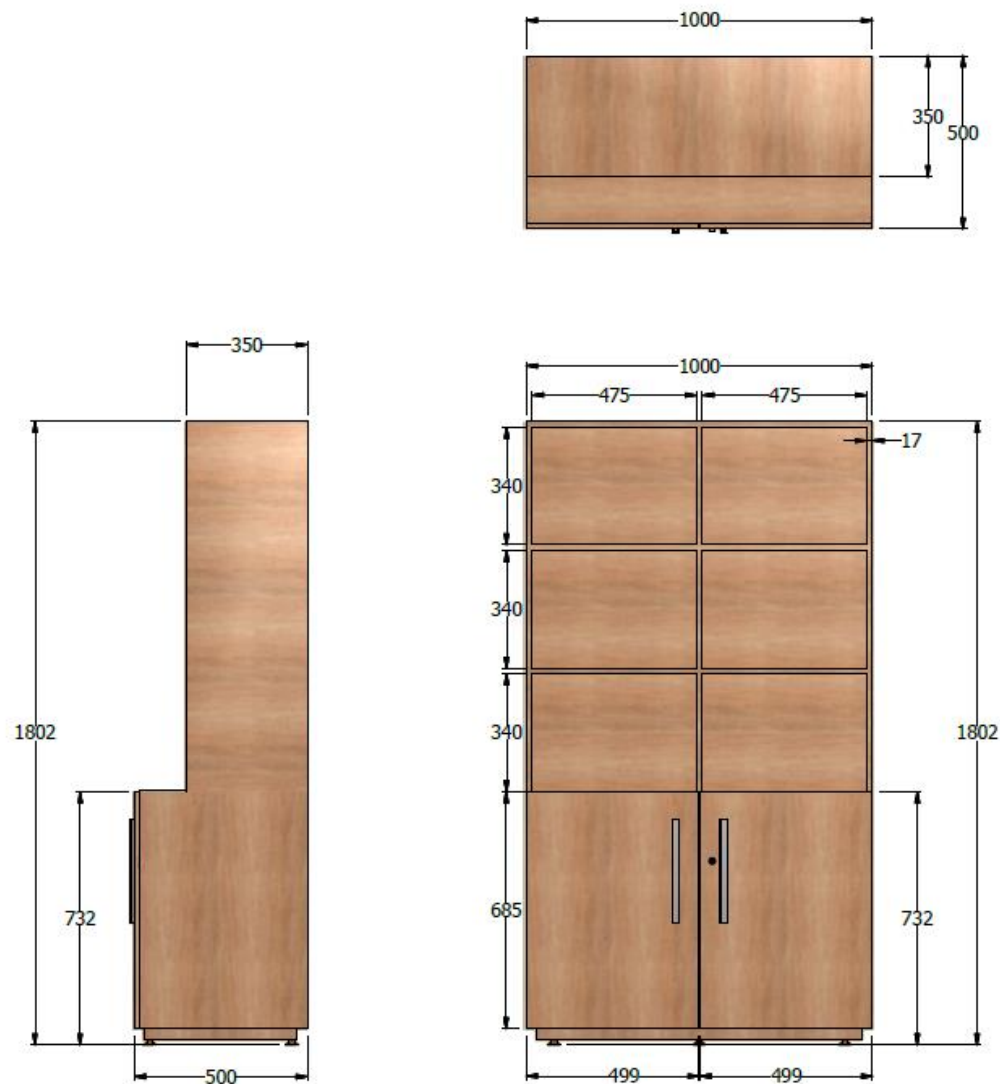

E8-88288

MUEBLE TIPO BIBLIOTECA ESP. 1,50X1,00X0,50-0,35 LDAP - INFERIOR 0,70 ALTO PUERTAS CON CERRADURA - SUPERIOR ENTREPAÑO ABIERTO - MODULADO (IGUAL CODIGO E8-73185-033)