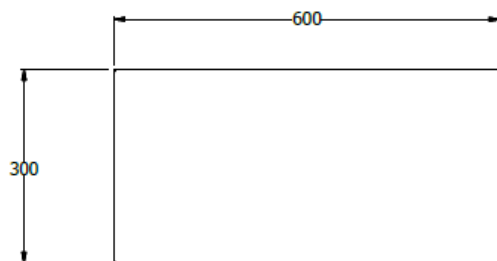

E8-40005

visat superior

entrepañó móvil

vista frontal

vista lateral

14M13- ESTANTERIA METALICA DIMENSIONES 60 ANCHO X 60 ALTURA X 30 FONDO, SIN PUERTA Y CON LATERALES EN COLD ROLLED , 2 NIVELES UTILES, CON ESPALDAR Y ENTREPAÑOS REMOVIBLES , PINTURA COLOR BLANCO \$ 456,081 CANT 14