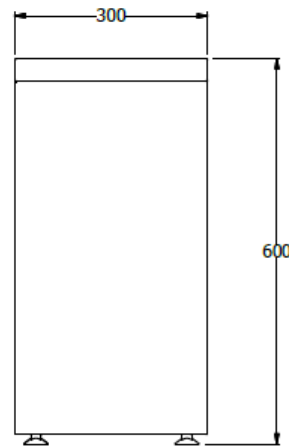

E8-40005

visat superior

entrepañó móvil

vista frontal

vista lateral

14M13- ESTANTERIA METALICA DIMENSIONES 60 ANCHO X 60 ALTURA X 30 FONDO, SIN PUERTA Y CON LATERALES EN COLD ROLLED , 2 NIVELES UTILES, CON ESPALDAR Y ENTREPAÑOS REMOVIBLES , PINTURA COLOR BLANCO \$ 456,081 CANT 14