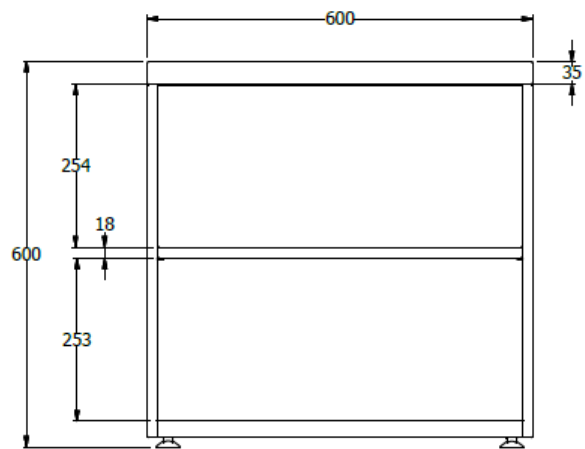

E8-40005

visat superior

entrepañó móvil

vista frontal

vista lateral

14M13- ESTANTERIA METALICA DIMENSIONES 60 ANCHO X 60 ALTURA X 30 FONDO, SIN PUERTA Y CON LATERALES EN COLD ROLLED , 2 NIVELES UTILES, CON ESPALDAR Y ENTREPAÑOS REMOVIBLES , PINTURA COLOR BLANCO \$ 456,081 CANT 14