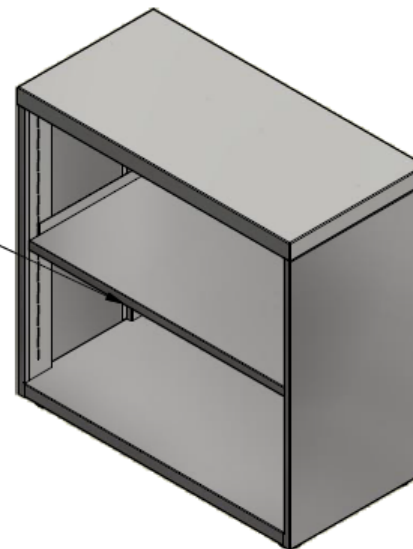

E8-40005

visat superior

entrepañó móvil

vista frontal

vista lateral

14M13- ESTANTERIA METALICA DIMENSIONES 60 ANCHO X 60 ALTURA X 30 FONDO, SIN PUERTA Y CON LATERALES EN COLD ROLLED , 2 NIVELES UTILES, CON ESPALDAR Y ENTREPAÑOS REMOVIBLES , PINTURA COLOR BLANCO \$ 456,081 CANT 14