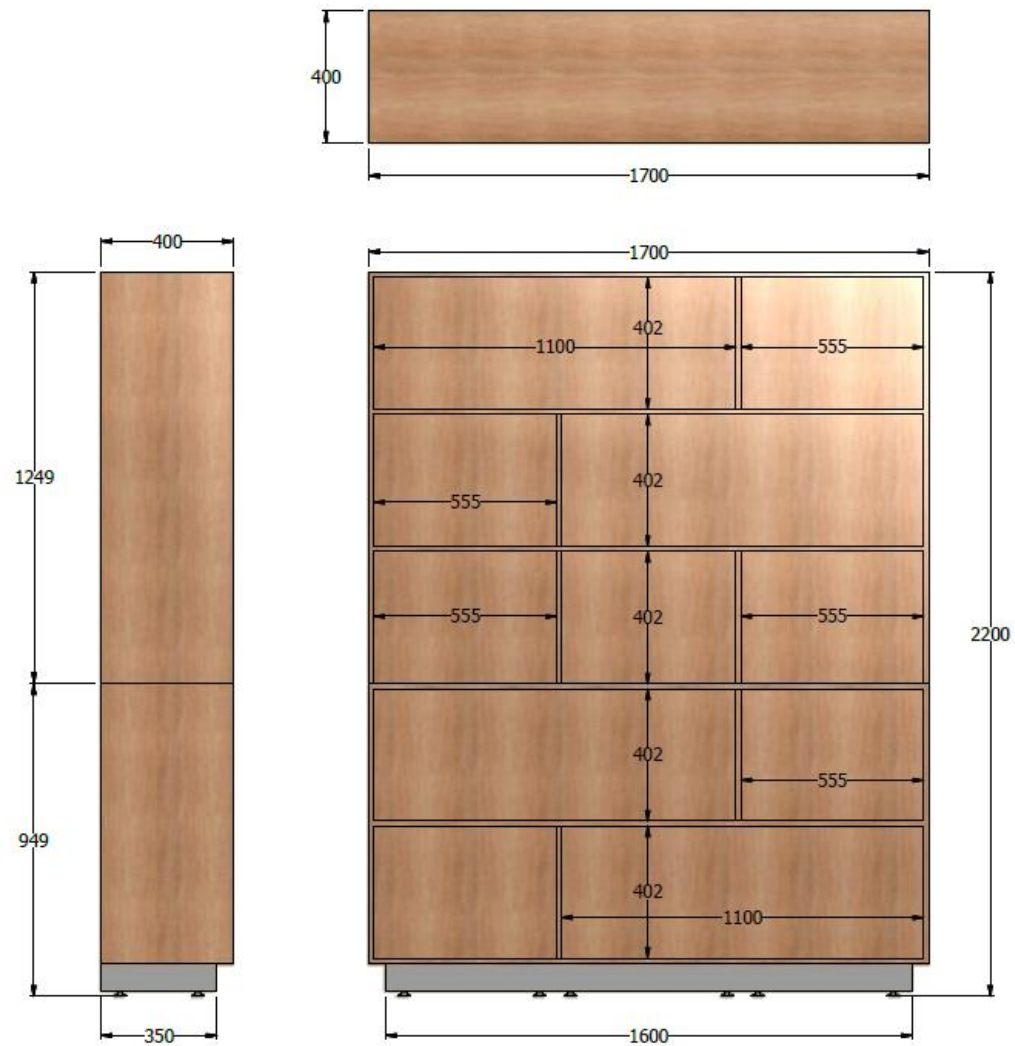

E8-88210

Biblioteca ESP. 2,20X1,70X0,40 LDAP Abierta estructura, entrepaños y soportes internos con Zócalo inferior de 10 cm