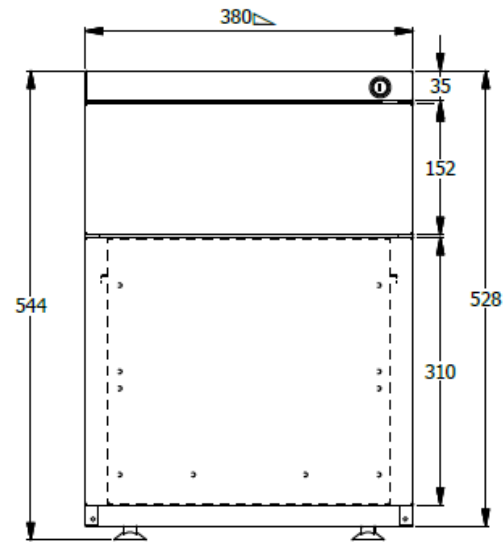

E8-72946

CAJONERA ESP. 1X1 METALICA FRENTE 0,38 METALICO - ALTO 0,55 FONDO 0,48 - NIVELADOR