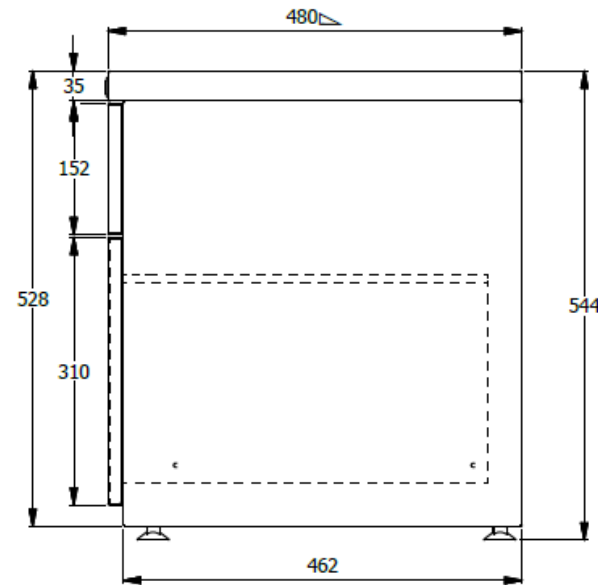

E8-72946

CAJONERA ESP. 1X1 METALICA FRENTE 0,38 METALICO - ALTO 0,55 FONDO 0,48 - NIVELADOR