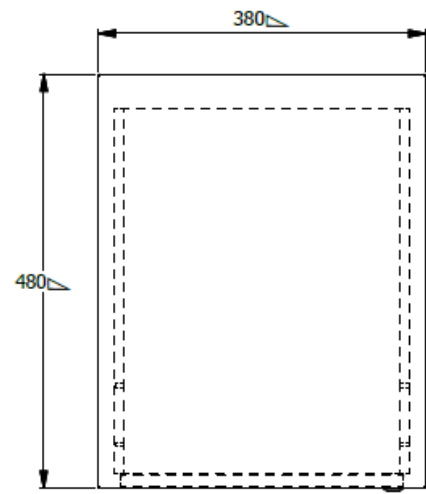

E8-72946

CAJONERA ESP. 1X1 METALICA FRENTE 0,38 METALICO - ALTO 0,55 FONDO 0,48 - NIVELADOR