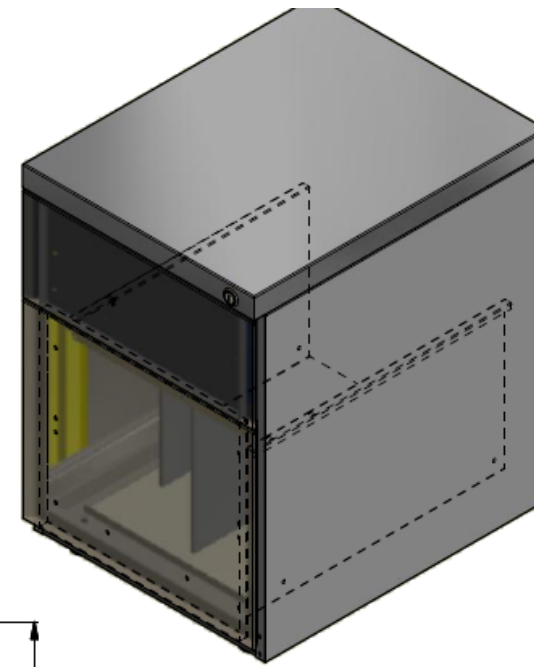

E8-72946

CAJONERA ESP. 1X1 METALICA FRENTE 0,38 METALICO - ALTO 0,55 FONDO 0,48 - NIVELADOR