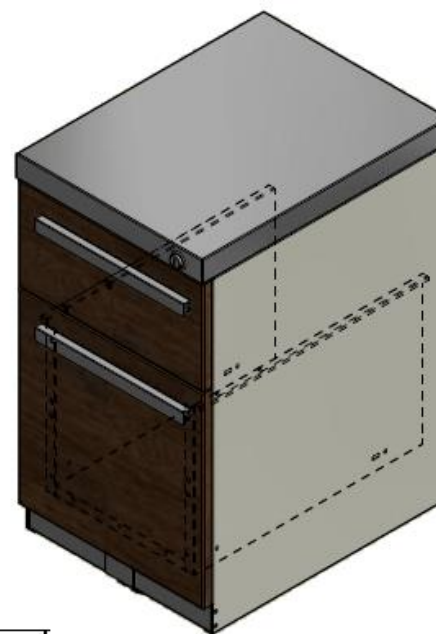

E8-72824

CAJONERA 1-MED.1-ARCH,E. ESP. METALICA FRENTE 0,30 EN LDAP -FONDO 40 ALTURA 0,55-RODANTE