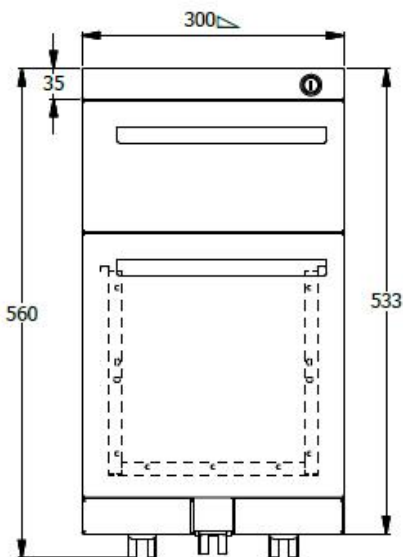

E8-72824

CAJONERA 1-MED.1-ARCH,E. ESP. METALICA FRENTE 0,30 EN LDAP -FONDO 40 ALTURA 0,55-RODANTE