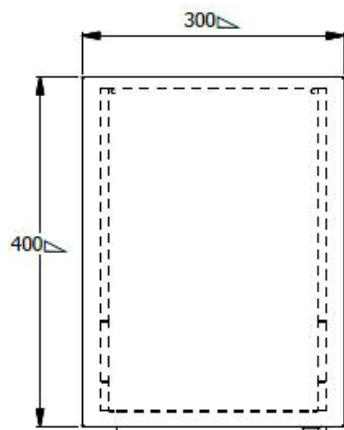

E8-72824

CAJONERA 1-MED.1-ARCH,E. ESP. METALICA FRENTE 0,30 EN LDAP -FONDO 40 ALTURA 0,55-RODANTE