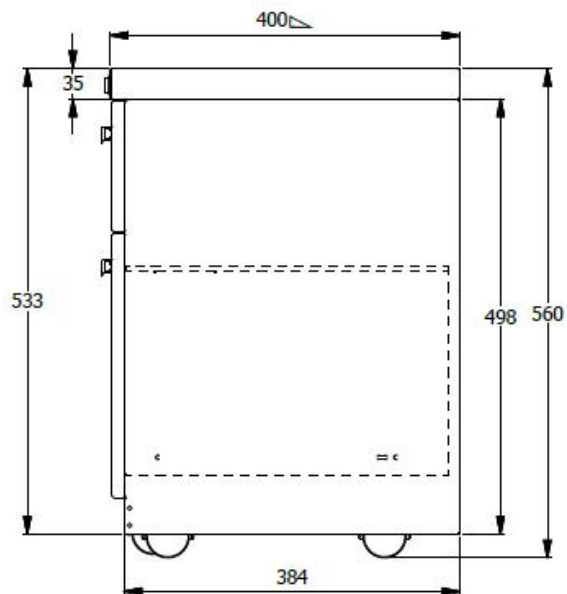

E8-72824

CAJONERA 1-MED.1-ARCH,E. ESP. METALICA FRENTE 0,30 EN LDAP -FONDO 40 ALTURA 0,55-RODANTE