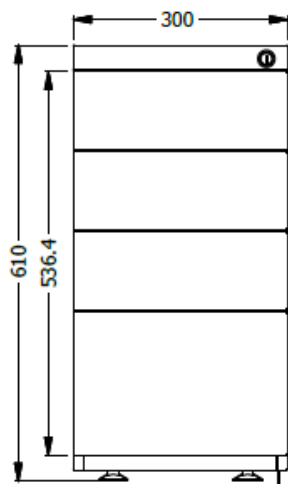

E8-81127

VISTA SUPERIOR

ISOMETRICO

VISTA FRONTAL

VISTA LATERAL

CAJONERA ESP. 0,61X0,30X0,41 - 3 CAJONES PARA D.I. - 1 CAJON GRANDE CORREDERA F.EXT. NIVELADOR
CERRADURA Y LLAVE