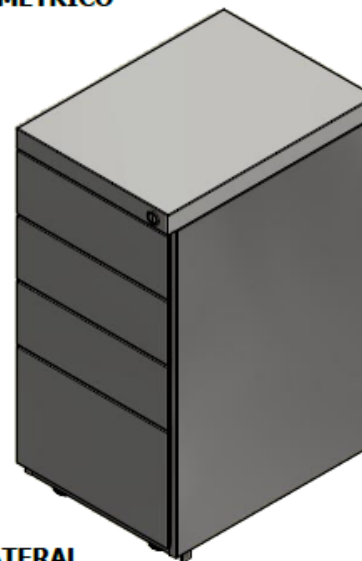

E8-81127

VISTA SUPERIOR

ISOMETRICO

VISTA FRONTAL

VISTA LATERAL

CAJONERA ESP. 0,61X0,30X0,41 - 3 CAJONES PARA D.I. - 1 CAJON GRANDE CORREDERA F.EXT. NIVELADOR
CERRADURA Y LLAVE