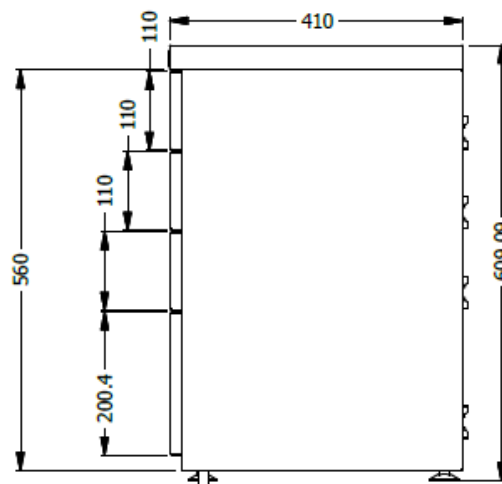

E8-81127

VISTA SUPERIOR

ISOMETRICO

VISTA FRONTAL

VISTA LATERAL

CAJONERA ESP. 0,61X0,30X0,41 - 3 CAJONES PARA D.I. - 1 CAJON GRANDE CORREDERA F.EXT. NIVELADOR
CERRADURA Y LLAVE