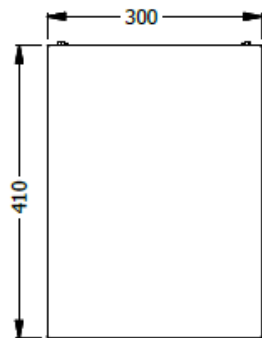

E8-81127

VISTA SUPERIOR

ISOMETRICO

VISTA FRONTAL

VISTA LATERAL

CAJONERA ESP. 0,61X0,30X0,41 - 3 CAJONES PARA D.I. - 1 CAJON GRANDE CORREDERA F.EXT. NIVELADOR
CERRADURA Y LLAVE