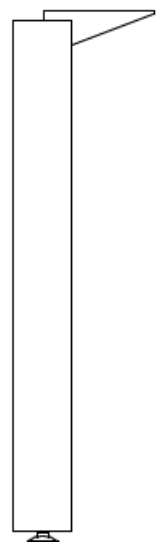

E8-73349

COSTADO EQUILATERO PIE DE AMIGO SENCILLO 0.710 X 0.800 m PINTURA ELECTROSTATICA