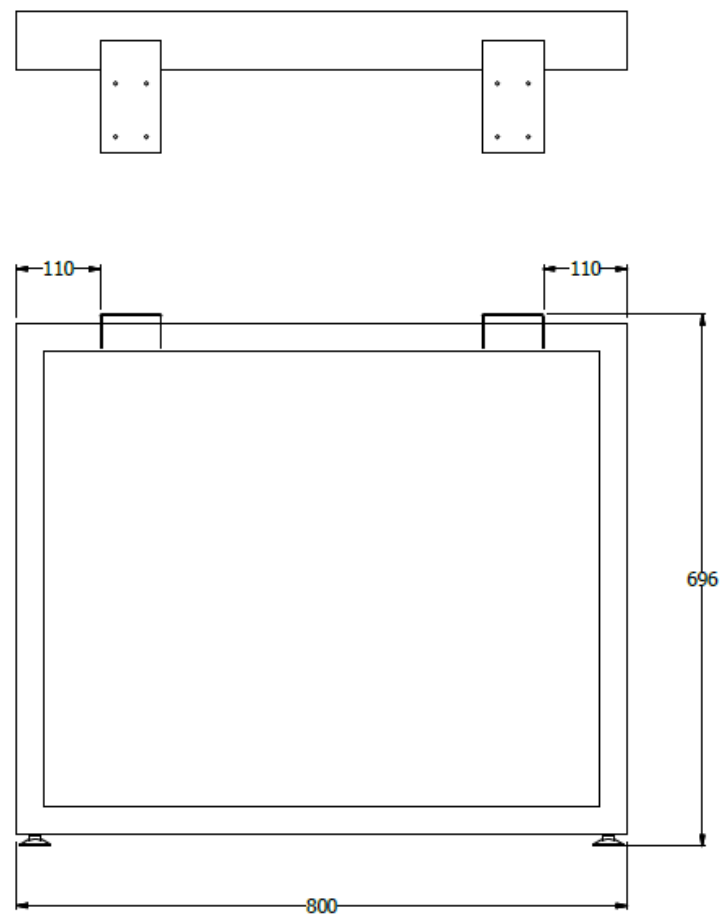

E8-73349

COSTADO EQUILATERO PIE DE AMIGO SENCILLO 0.710 X 0.800 m PINTURA ELECTROSTATICA