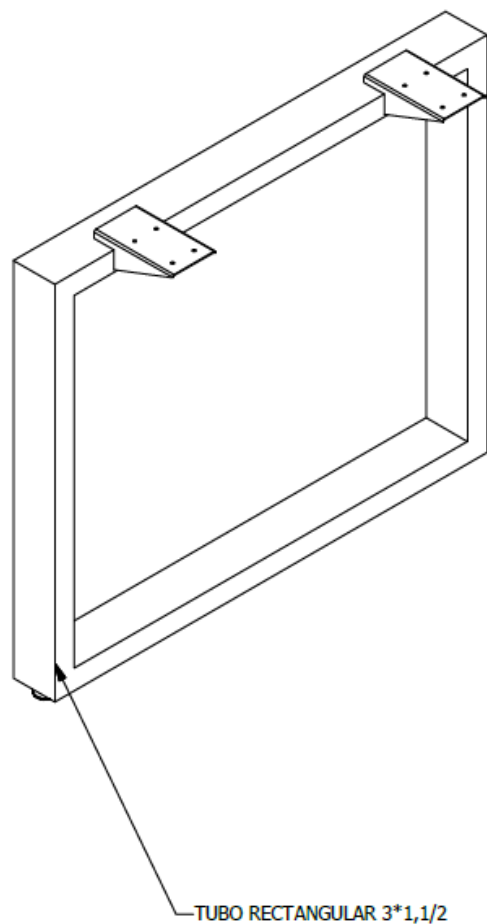

E8-73349

COSTADO EQUILATERO PIE DE AMIGO SENCILLO 0.710 X 0.800 m PINTURA ELECTROSTATICA