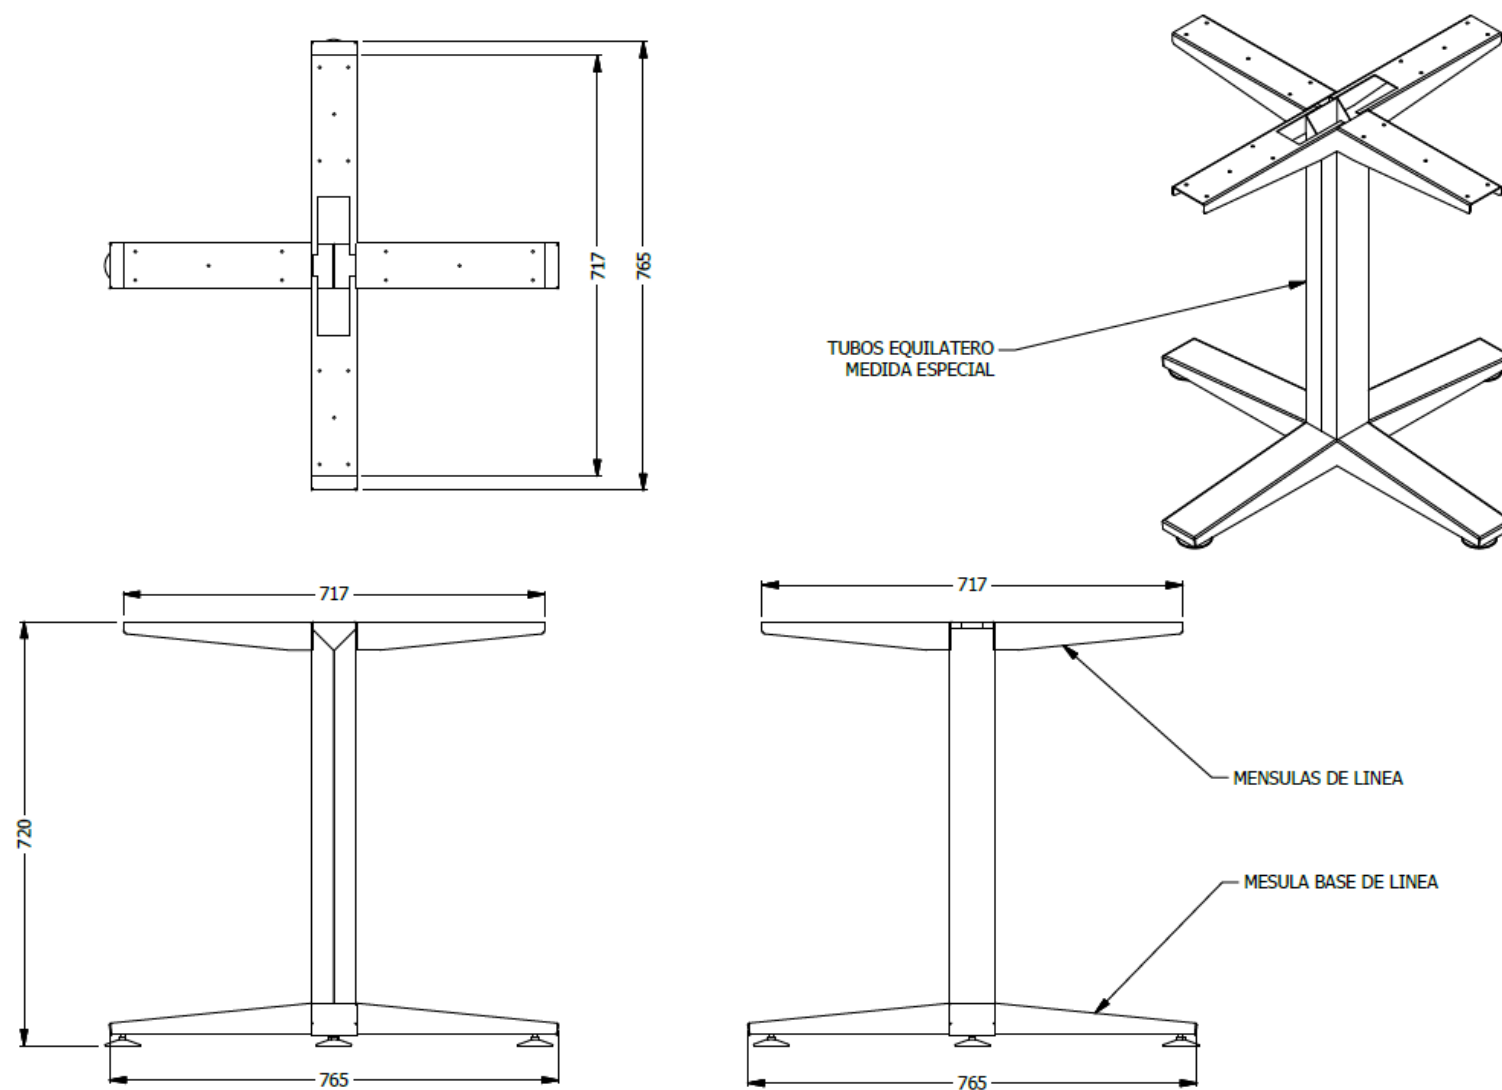

E8-72536

BASE MESA DE JUNTAS SENCILLA 0.900-1.200 ALTURA ESPECIAL 0,72 PINTURA ELECTROSTATICA,  
NIVELADOR EN ALUMINIO