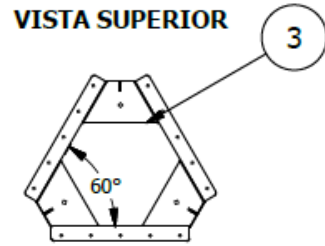

E8-80417

VISTA FRONTAL

VISTA LATERAL

BASE CENTRAL 120 GRADOS EURO - DEBE SOPORTAR 3 SUPERFICIES