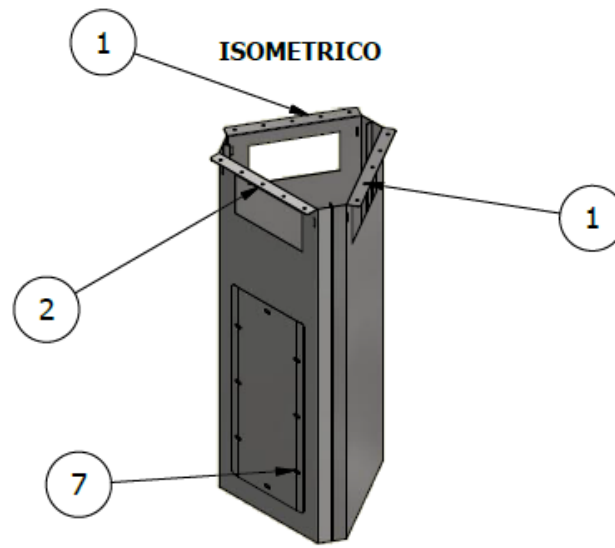

E8-80417

VISTA FRONTAL

VISTA LATERAL

BASE CENTRAL 120 GRADOS EURO - DEBE SOPORTAR 3 SUPERFICIES