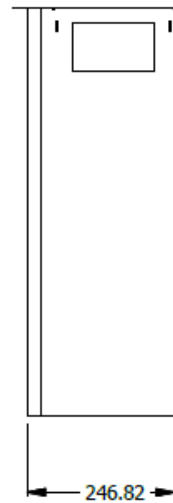

E8-80417

VISTA FRONTAL

VISTA LATERAL

BASE CENTRAL 120 GRADOS EURO - DEBE SOPORTAR 3 SUPERFICIES