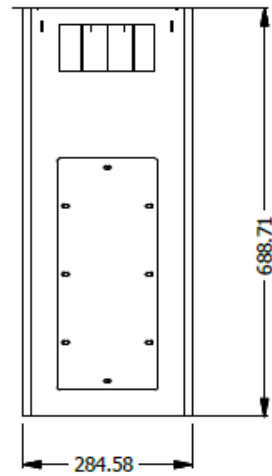

E8-80417

VISTA FRONTAL

VISTA LATERAL

BASE CENTRAL 120 GRADOS EURO - DEBE SOPORTAR 3 SUPERFICIES