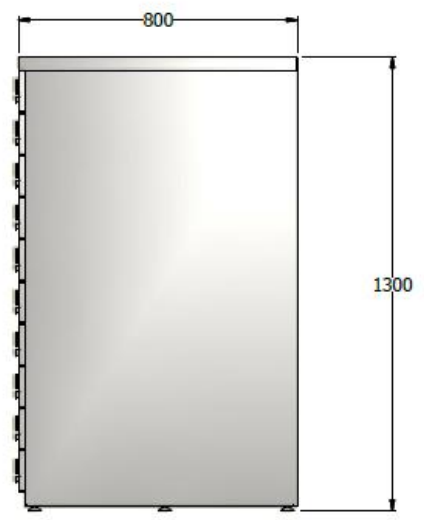

isometric

E8-20138

cajones metalicos con manija tipo famoc y hablador en acrilico

planoteca esp. 1,30x1,00x0,80 metalica, sin cerradura con gavetas y correderas extensibles , de 10 cajones