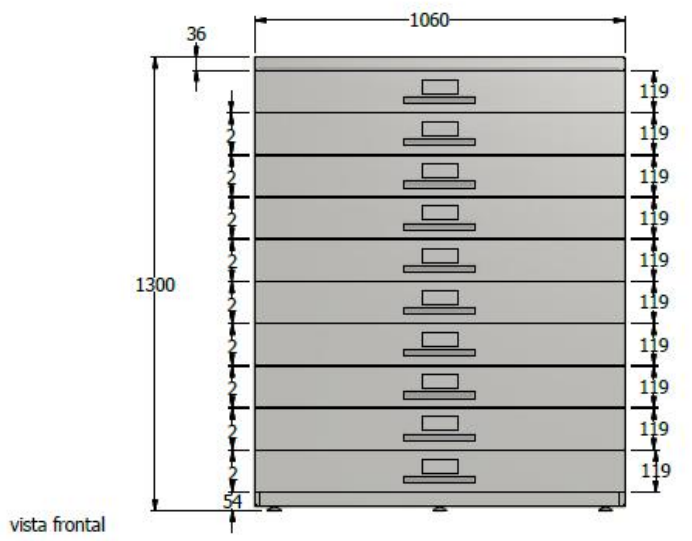

isometric

E8-20138

cajones metalicos con manija tipo famoc y hablador en acrilico

planoteca esp. 1,30x1,00x0,80 metalica, sin cerradura con gavetas y correderas extensibles , de 10 cajones