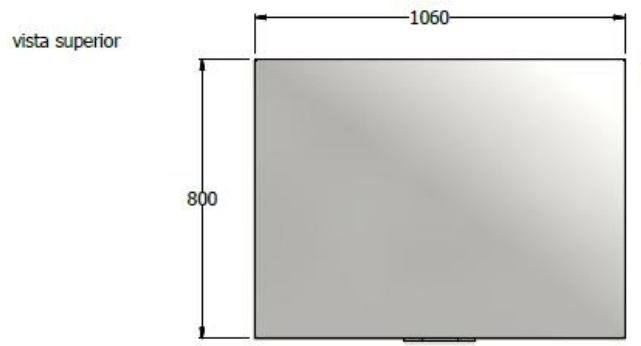

isometric

E8-20138

cajones metalicos con manija tipo famoc y hablador en acrilico

planoteca esp. 1,30x1,00x0,80 metalica, sin cerradura con gavetas y correderas extensibles , de 10 cajones