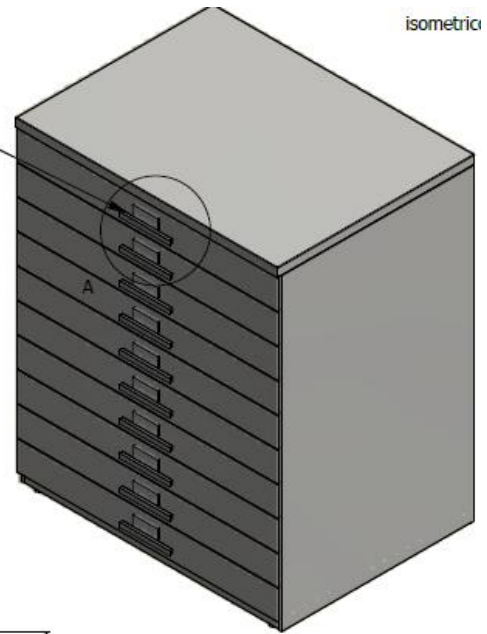

isometric

E8-20138

cajones metalicos con manija tipo famoc y hablador en acrilico

planoteca esp. 1,30x1,00x0,80 metalica, sin cerradura con gavetas y correderas extensibles , de 10 cajones