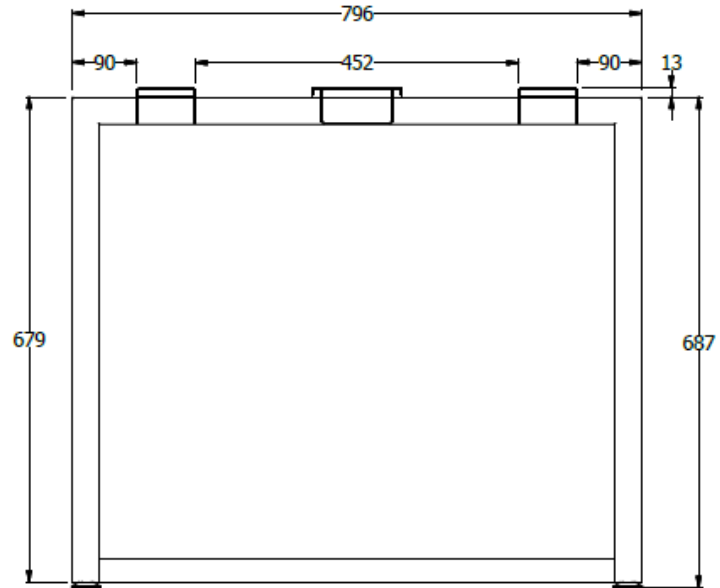

E8-81602

COSTADO EQUILATERO PIE DE AMIGO SENCILLO 0.71 X 0.80 TERMINAL PARA SUPERFICIE CON SOPORTE MAS LARGO.NIVELADOR NYLON