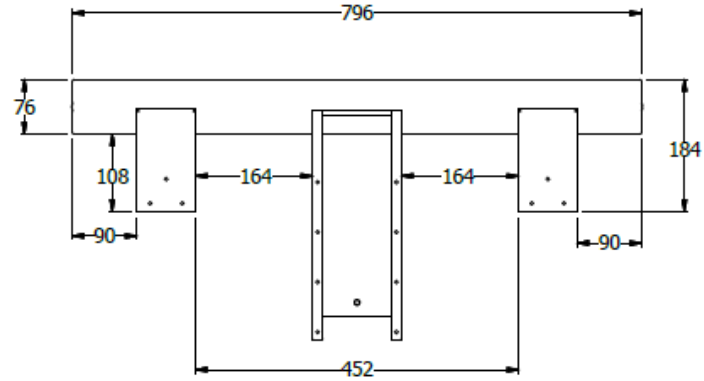

E8-81602

COSTADO EQUILATERO PIE DE AMIGO SENCILLO 0.71 X 0.80 TERMINAL PARA SUPERFICIE CON SOPORTE MAS LARGO.NIVELADOR NYLON