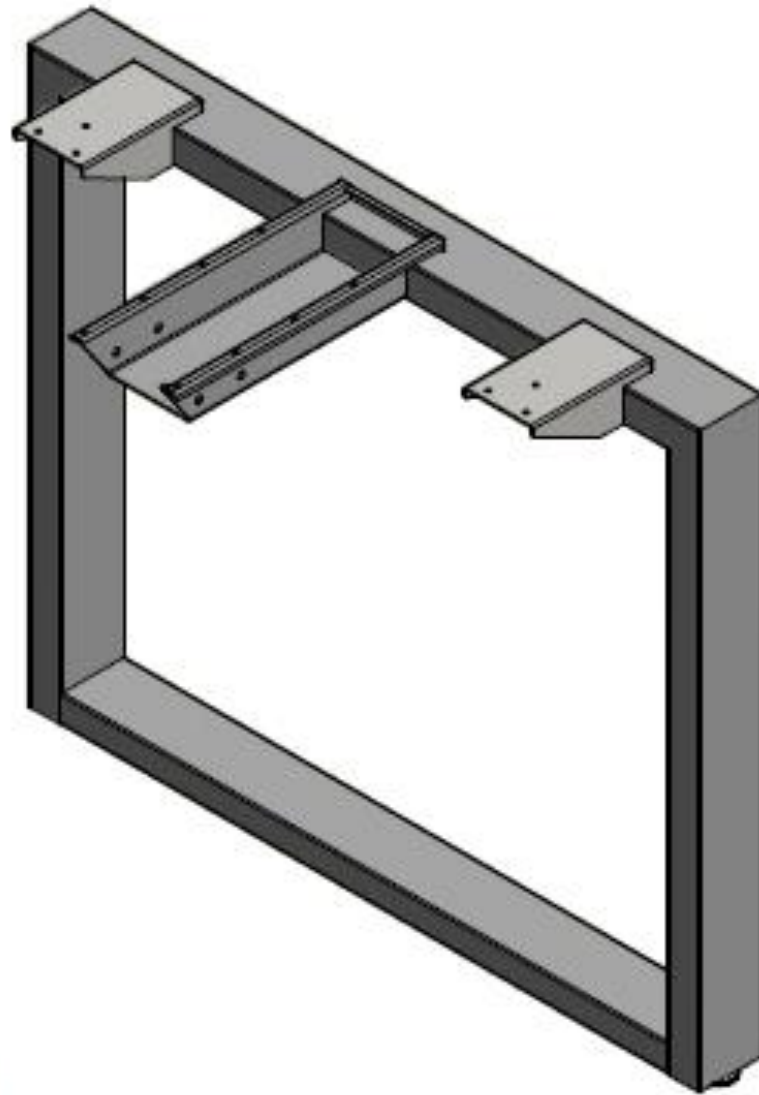

**E8-81602**

**COSTADO EQUILATERO PIE DE AMIGO SENCILLO 0.71 X 0.80 TERMINAL PARA SUPERFICIE CON SOPORTE MAS LARGO.NIVELADOR NYLON**