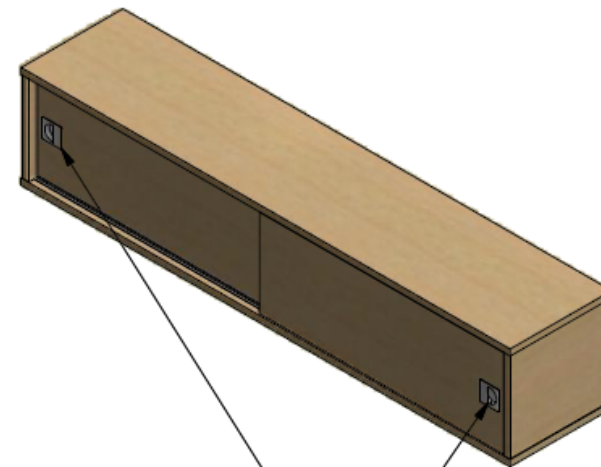

almacenamiento especial a muro con puertas corredizas en melamina 15mm  
con manijas embebidas , aclado a muro con tornillos , chazos y listones tipo cuchilla

E8-20119

vista superior

manijas metalicas embebidas

MODULO ALMACENAMINETO ESP. 0,35X1,20X0,25 MELAMINA A MURO MANPOSTERIA  
PUERTAS CORREDIZAS SIN CERRADURA