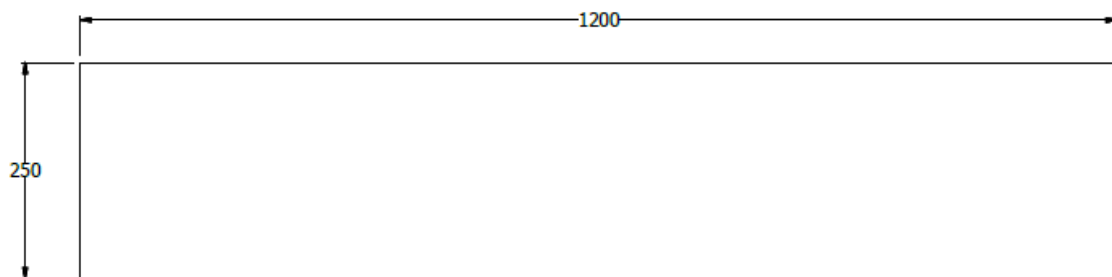

almacenamiento especial a muro con puertas corredizas en melamina 15mm  
con manijas embebidas , aclado a muro con tornillos , chazos y listones tipo cuchilla

E8-20119

vista superior

manijas metalicas embebidas

MODULO ALMACENAMINETO ESP. 0,35X1,20X0,25 MELAMINA A MURO MANPOSTERIA  
PUERTAS CORREDIZAS SIN CERRADURA