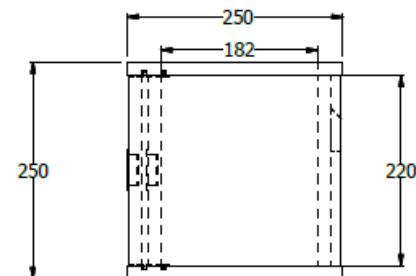

almacenamiento especial a muro con puertas corredizas en melamina 15mm  
con manijas embebidas , aclado a muro con tornillos , chazos y listones tipo cuchilla

E8-20119

vista superior

manijas metalicas embebidas

MODULO ALMACENAMINETO ESP. 0,35X1,20X0,25 MELAMINA A MURO MANPOSTERIA  
PUERTAS CORREDIZAS SIN CERRADURA