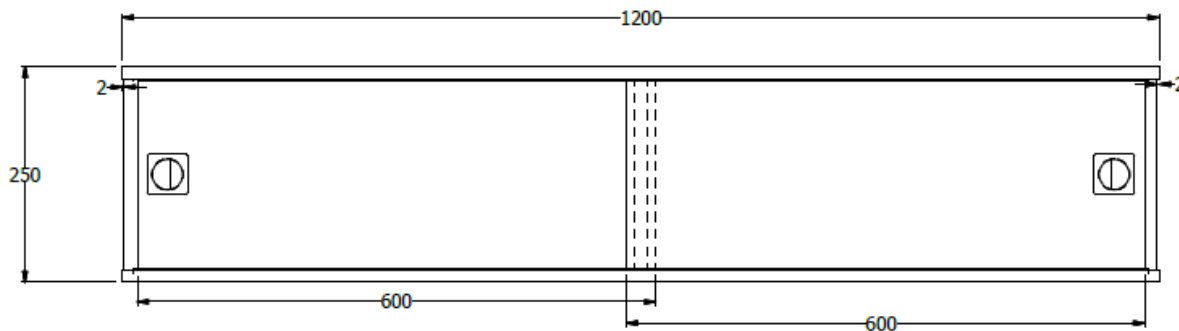

almacenamiento especial a muro con puertas corredizas en melamina 15mm  
con manijas embebidas , aclado a muro con tornillos , chazos y listones tipo cuchilla

E8-20119

vista superior

manijas metalicas embebidas

MODULO ALMACENAMINETO ESP. 0,35X1,20X0,25 MELAMINA A MURO MANPOSTERIA  
PUERTAS CORREDIZAS SIN CERRADURA