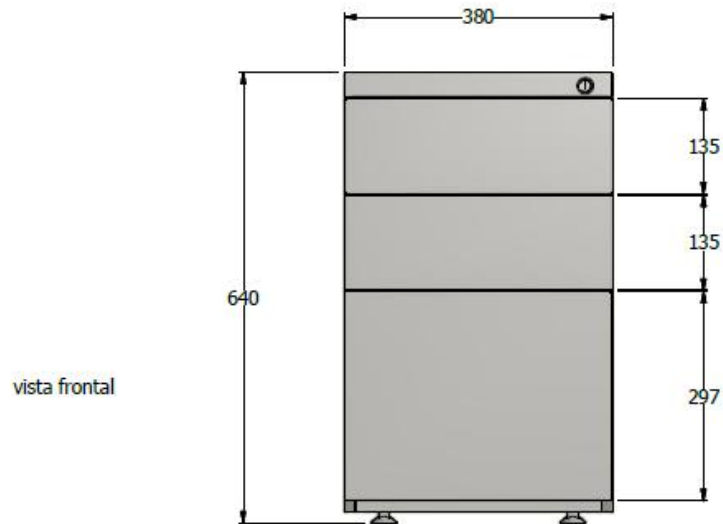

cajonera metalica con altura especial para ubicar por debajo de isla EURO

E8-40254

CAJONERA 2X1 MEALICA PARA ISLA EURO , TIPO RUTA N , YA QUE LLEVA VIGAS