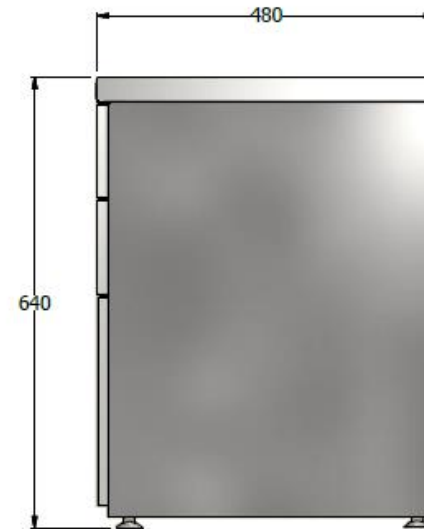

cajonera metalica con altura especial para ubicar por debajo de isla EURO

E8-40254

CAJONERA 2X1 MEALICA PARA ISLA EURO , TIPO RUTA N , YA QUE LLEVA VIGAS