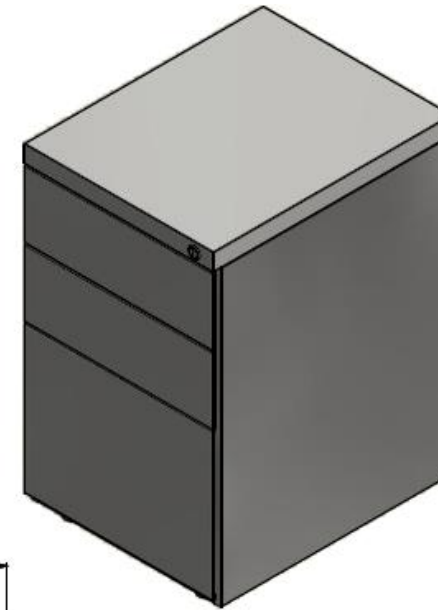

cajonera metalica con altura especial para ubicar por debajo de isla EURO

E8-40254

CAJONERA 2X1 MEALICA PARA ISLA EURO , TIPO RUTA N , YA QUE LLEVA VIGAS