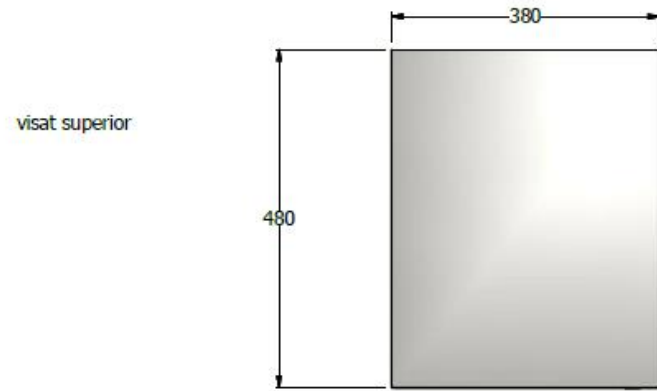

cajonera metalica con altura especial para ubicar por debajo de isla EURO

E8-40254

CAJONERA 2X1 MEALICA PARA ISLA EURO , TIPO RUTA N , YA QUE LLEVA VIGAS