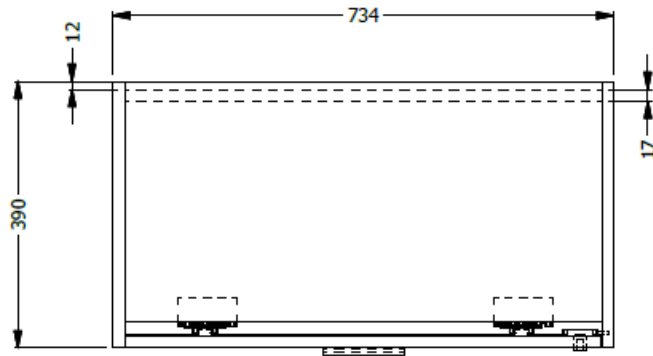

E8-81110

GABINETE A PARED MANPOSTERIA ESP. 0,40X0,70X0,36 -UTIL 0,33 INTERNO LDAP ;PUERTA DE PARCHE
CON CORREDERAS OVER THE TOP ,CHAPA DE SEGURIDAD Y MANIJA