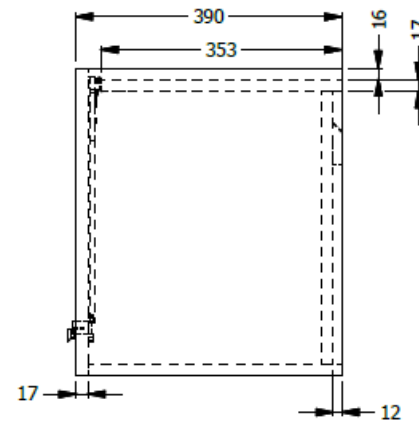

E8-81110

GABINETE A PARED MANPOSTERIA ESP. 0,40X0,70X0,36 -UTIL 0,33 INTERNO LDAP ;PUERTA DE PARCHE
CON CORREDERAS OVER THE TOP ,CHAPA DE SEGURIDAD Y MANIJA