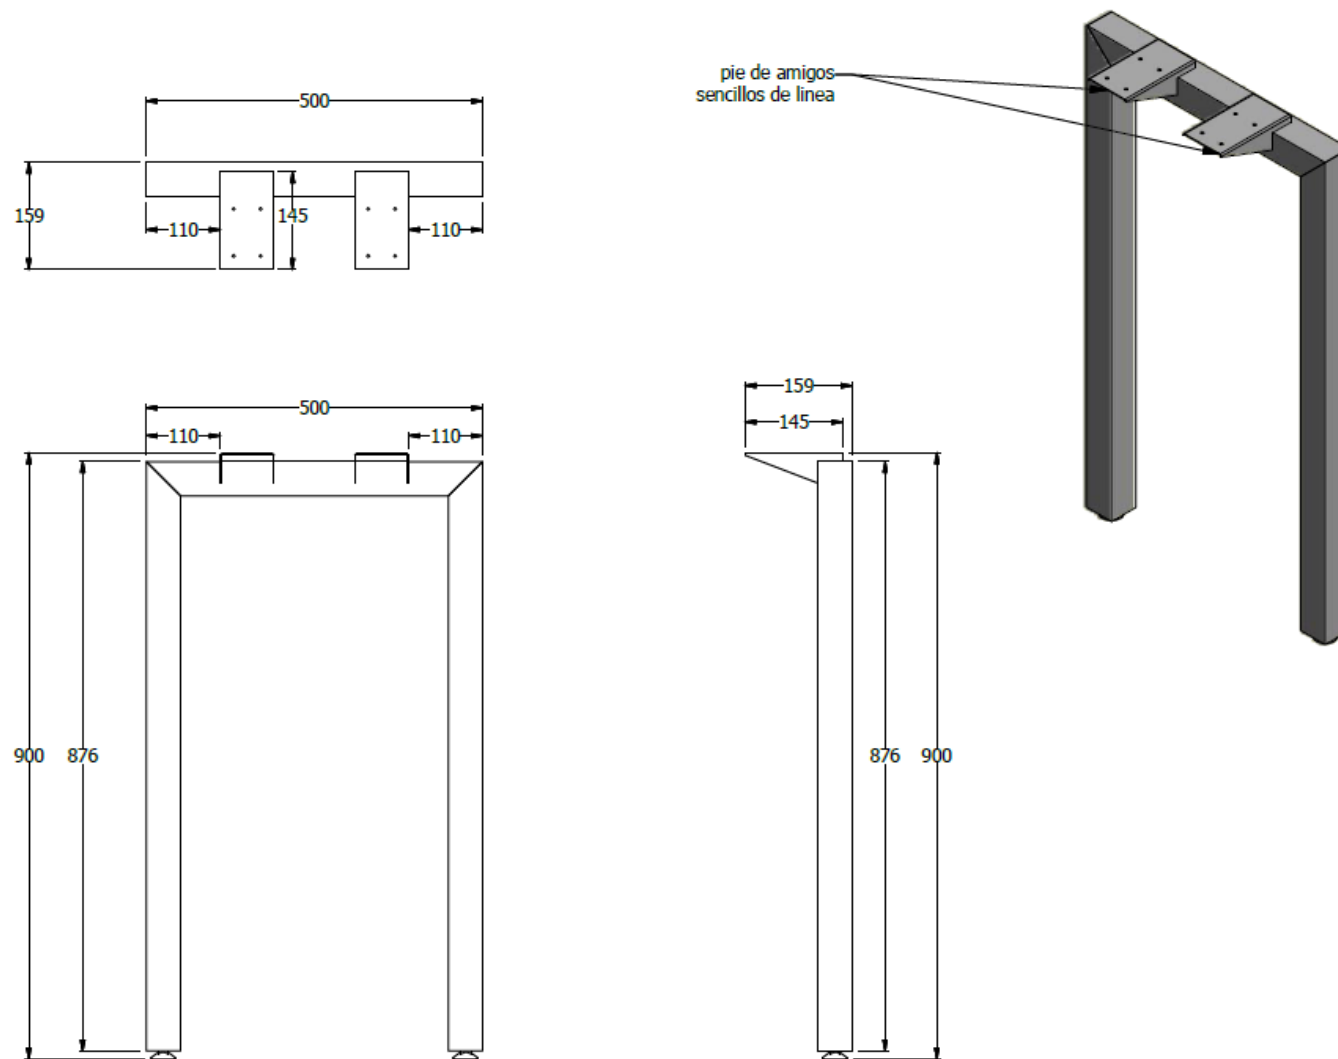

E8-30012

COSTADO EQUILA SENCILLO ESP. 0,90X0,50 DE 2" METALICO