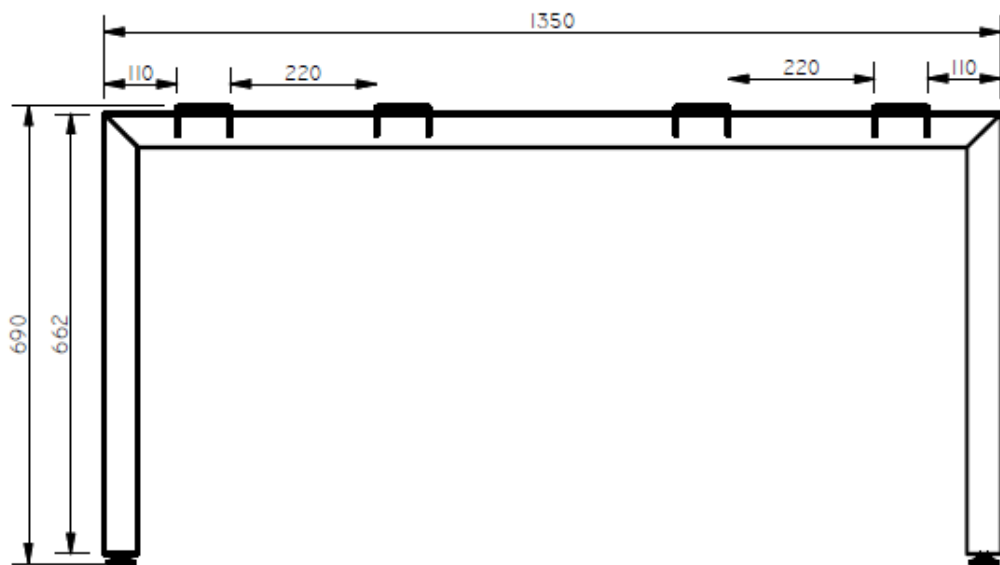

E8-73047

COSTADO EQUILATERO ESP. 0,70X1,35 PIE DE AMIGO SENCILLO EN TUBO DE 2 PULGADAS - NIVELADOR NYLON