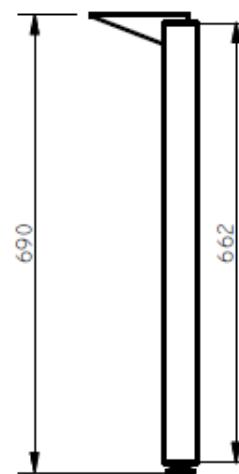

E8-73047

COSTADO EQUILATERO ESP. 0,70X1,35 PIE DE AMIGO SENCILLO EN TUBO DE 2 PULGADAS - NIVELADOR NYLON