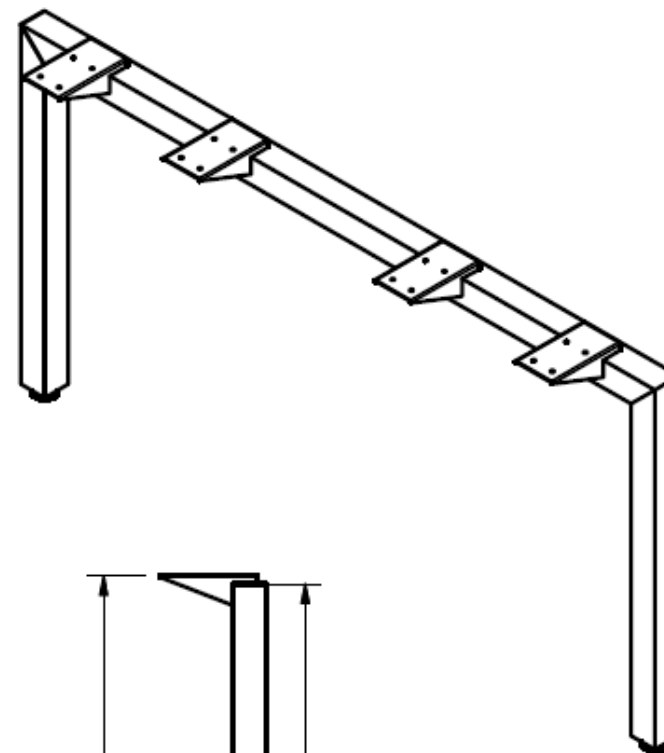

E8-73047

COSTADO EQUILATERO ESP. 0,70X1,35 PIE DE AMIGO SENCILLO EN TUBO DE 2 PULGADAS - NIVELADOR NYLON