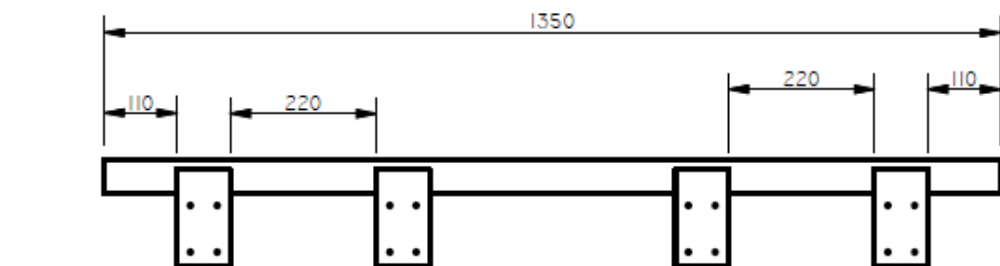

E8-73047

COSTADO EQUILATERO ESP. 0,70X1,35 PIE DE AMIGO SENCILLO EN TUBO DE 2 PULGADAS - NIVELADOR NYLON