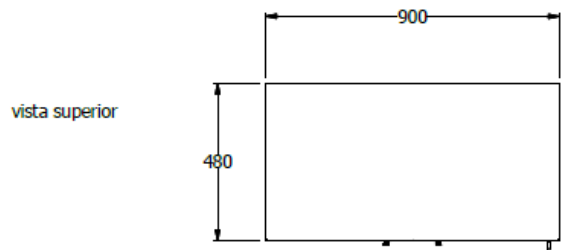

E8-40008

ARCHIVADOR DOBLE ALTURA , CONFORMADO POR 2 CAJONERAS INFERIORES, Y UN ARAMARIO SUPERIOR DIMENSIONES 1,70X50X90, COLOR GRIS HUMO , ARCHIVADOR INFERIRO DOBLE , METALICO, AUTOPORTANTE , RIELS FULL EXTENSION, , SISTEMA ANTIVOLCO, NIVELADORES Y CHAPAS SATINADAS