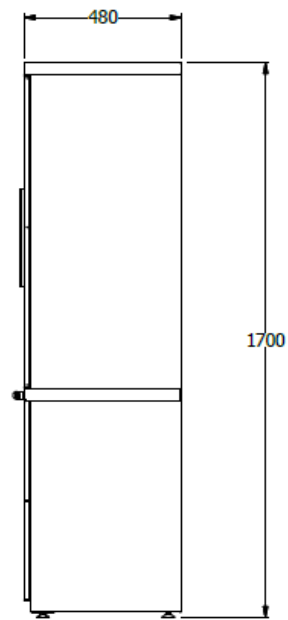

E8-40008

ARCHIVADOR DOBLE ALTURA , CONFORMADO POR 2 CAJONERAS INFERIORES, Y UN ARAMARIO SUPERIOR DIMENSIONES 1,70X50X90, COLOR GRIS HUMO , ARCHIVADOR INFERIRO DOBLE , METALICO, AUTOPORTANTE , RIELS FULL EXTENSION, , SISTEMA ANTIVOLCO, NIVELADORES Y CHAPAS SATINADAS