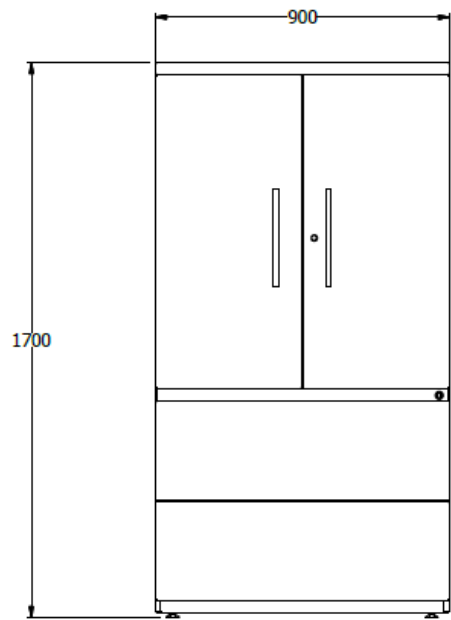

E8-40008

ARCHIVADOR DOBLE ALTURA , CONFORMADO POR 2 CAJONERAS INFERIORES, Y UN ARAMARIO SUPERIOR DIMENSIONES 1,70X50X90, COLOR GRIS HUMO , ARCHIVADOR INFERIRO DOBLE , METALICO, AUTOPORTANTE , RIELS FULL EXTENSION, , SISTEMA ANTIVOLCO, NIVELADORES Y CHAPAS SATINADAS