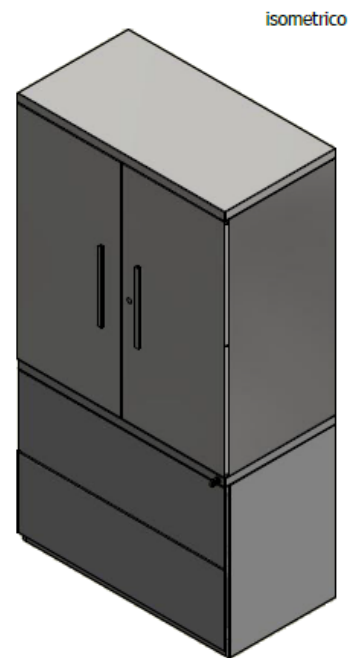

E8-40008

ARCHIVADOR DOBLE ALTURA , CONFORMADO POR 2 CAJONERAS INFERIORES, Y UN ARAMARIO SUPERIOR DIMENSIONES 1,70X50X90, COLOR GRIS HUMO , ARCHIVADOR INFERIRO DOBLE , METALICO, AUTOPORTANTE , RIELS FULL EXTENSION, , SISTEMA ANTIVOLCO, NIVELADORES Y CHAPAS SATINADAS