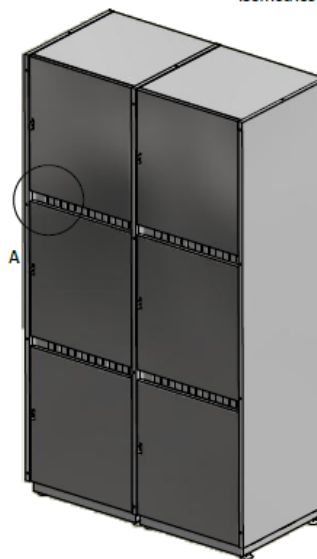

E8-40440

vista superior

locker especial metalico
con rejillas de ventilacion frontales y posteriores
y sistema porta candado

A (1:9)

isometrico

vista frontal

vista lateral

LOCKER METALICO ESP. 1,40X0,80X0,40 DE 2 CUERPOS - 6 CASILLEROS, PORTA CANDADO
PUERTA CON DIBUJOS PEPSICO, REJILLA VENTILACION ANTERIOR CODIGO E8-82706-022