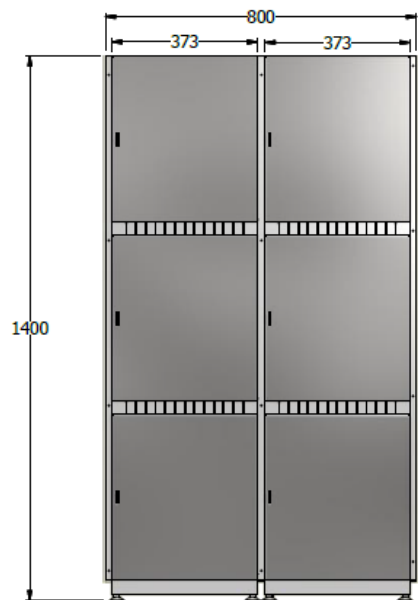

E8-40440

vista superior

locker especial metalico
con rejillas de ventilacion frontales y posteriores
y sistema porta candado

A (1:9)

isometrico

vista frontal

vista lateral

LOCKER METALICO ESP. 1,40X0,80X0,40 DE 2 CUERPOS - 6 CASILLEROS, PORTA CANDADO
PUERTA CON DIBUJOS PEPSICO, REJILLA VENTILACION ANTERIOR CODIGO E8-82706-022