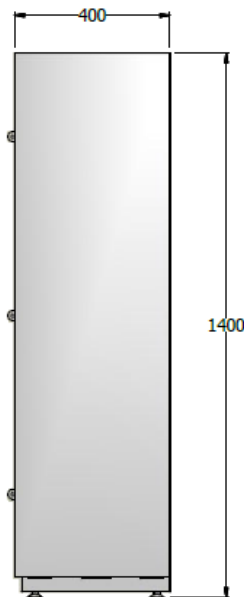

E8-40440

vista superior

locker especial metalico
con rejillas de ventilacion frontales y posteriores
y sistema porta candado

A (1:9)

isometrico

vista frontal

vista lateral

LOCKER METALICO ESP. 1,40X0,80X0,40 DE 2 CUERPOS - 6 CASILLEROS, PORTA CANDADO
PUERTA CON DIBUJOS PEPSICO, REJILLA VENTILACION ANTERIOR CODIGO E8-82706-022