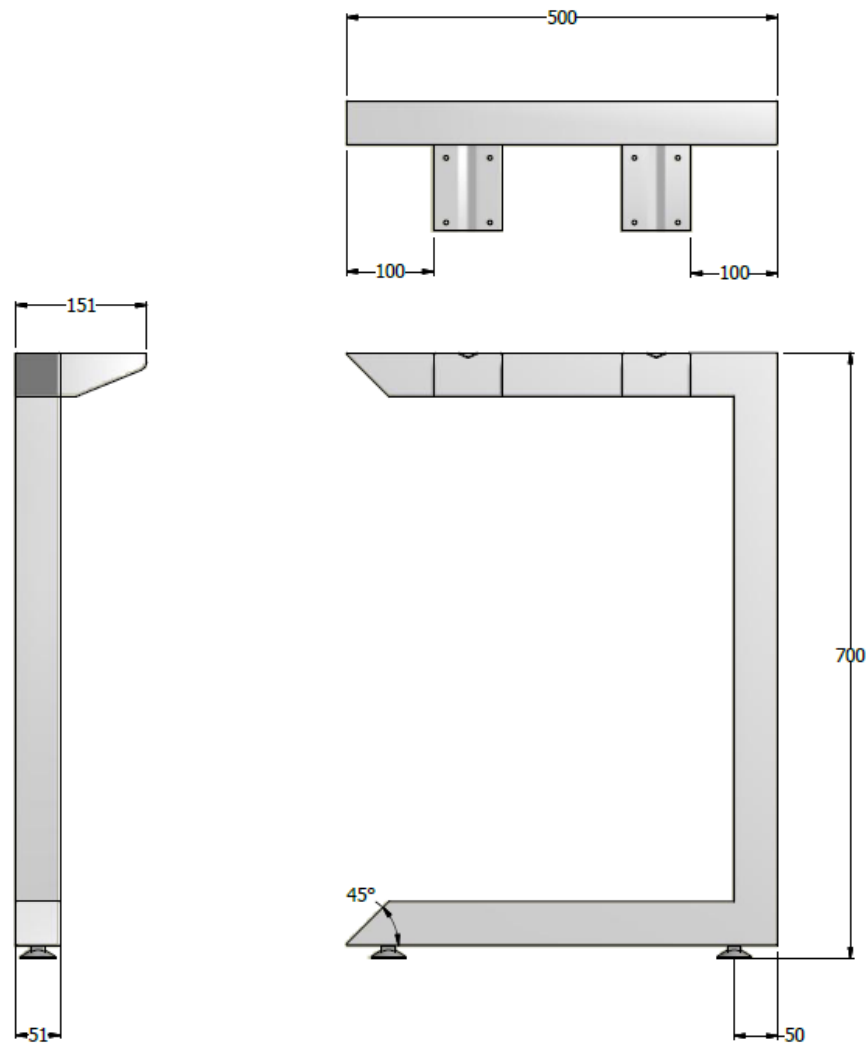

E8-40320

COSTADO EN C ESP. 0,70x0,50 EN 2" SENCILLO CUANDO EXISTA CANALETA