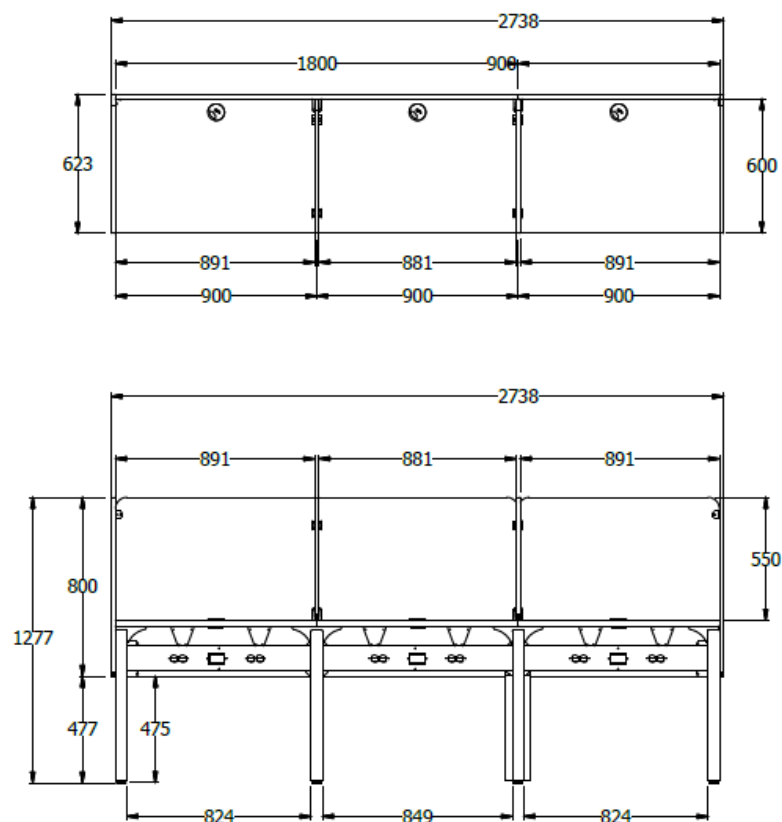

E8-73564

CALL CENTER ISLA 3 PUESTOS: SUPERFICIE 0,60 X 0,90 25MM EN LDAP, COSTADO EQUILA 2", BAJANTE AMPLIADA, PANTALLA FRONTAL H 0,80 X 1,350 19MM TAPIZADA PAÑO, PANTALLA INTERMEDIA 19MM TAPIZADA PAÑO H 0,55 X 0,60,