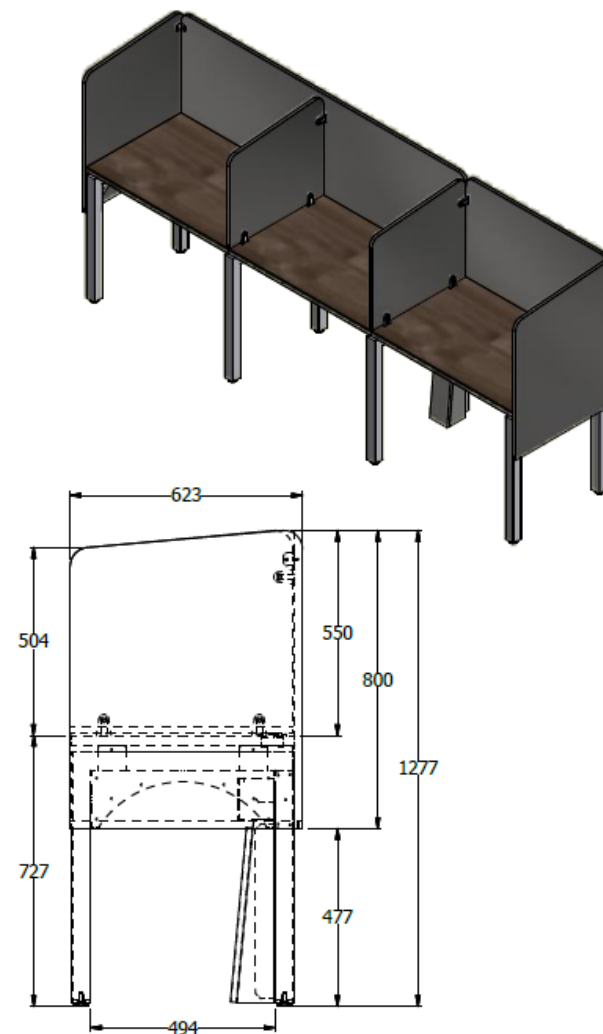

E8-73564

CALL CENTER ISLA 3 PUESTOS: SUPERFICIE 0,60 X 0,90 25MM EN LDAP, COSTADO EQUILA 2", BAJANTE AMPLIADA, PANTALLA FRONTAL H 0,80 X 1,350 19MM TAPIZADA PAÑO, PANTALLA INTERMEDIA 19MM TAPIZADA PAÑO H 0,55 X 0,60,