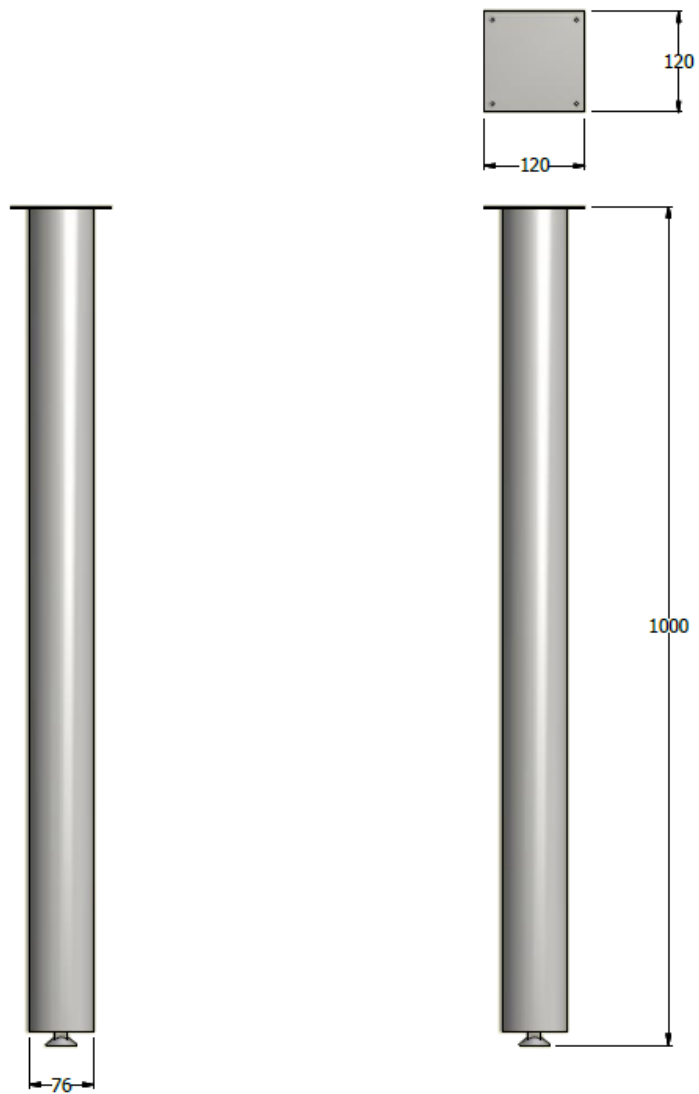

E8-80598

PEDESTAL 3", 1,00 ALTO